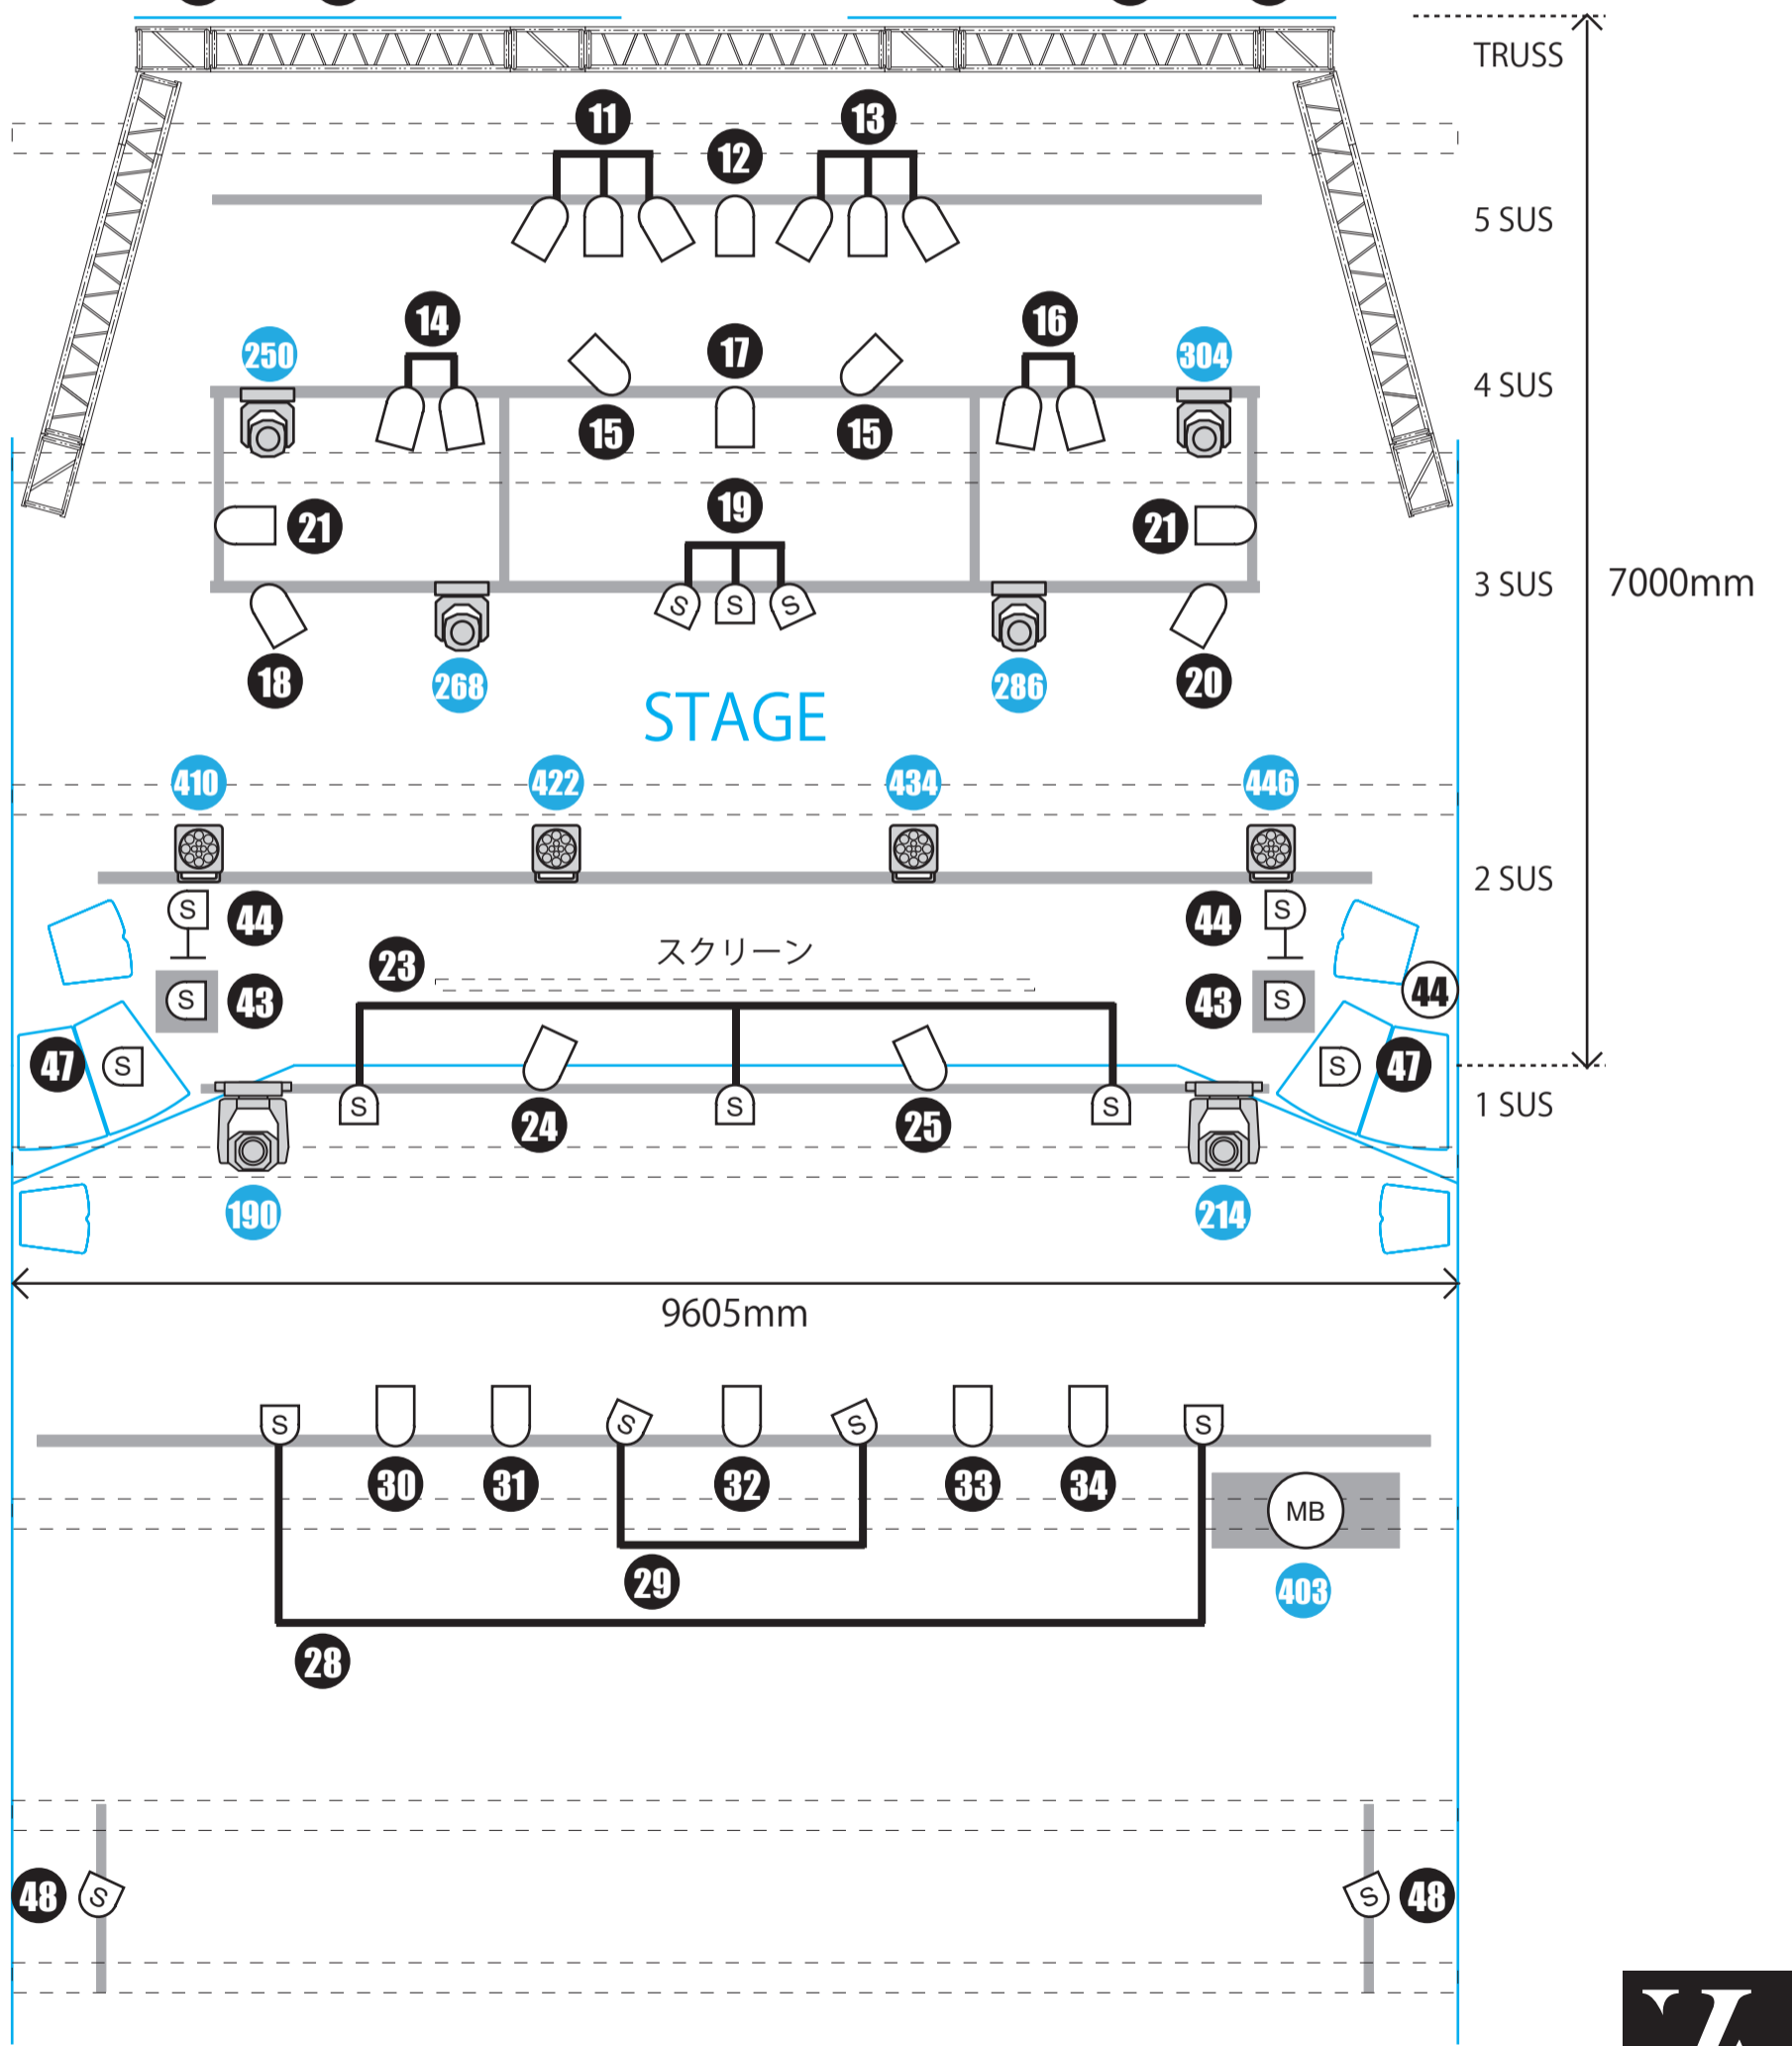

DMX Address

TRUSS レイアウト

- Univers 1
- Univers 2
- PAR 64 LONG
- S PAR 64 SHORT
- X-Blinder
- MYCYC SS812
- K3 SPOT
- XL 700
- 18P Hex
- MB MIRROR BALL
- Z-350 Fog Machine