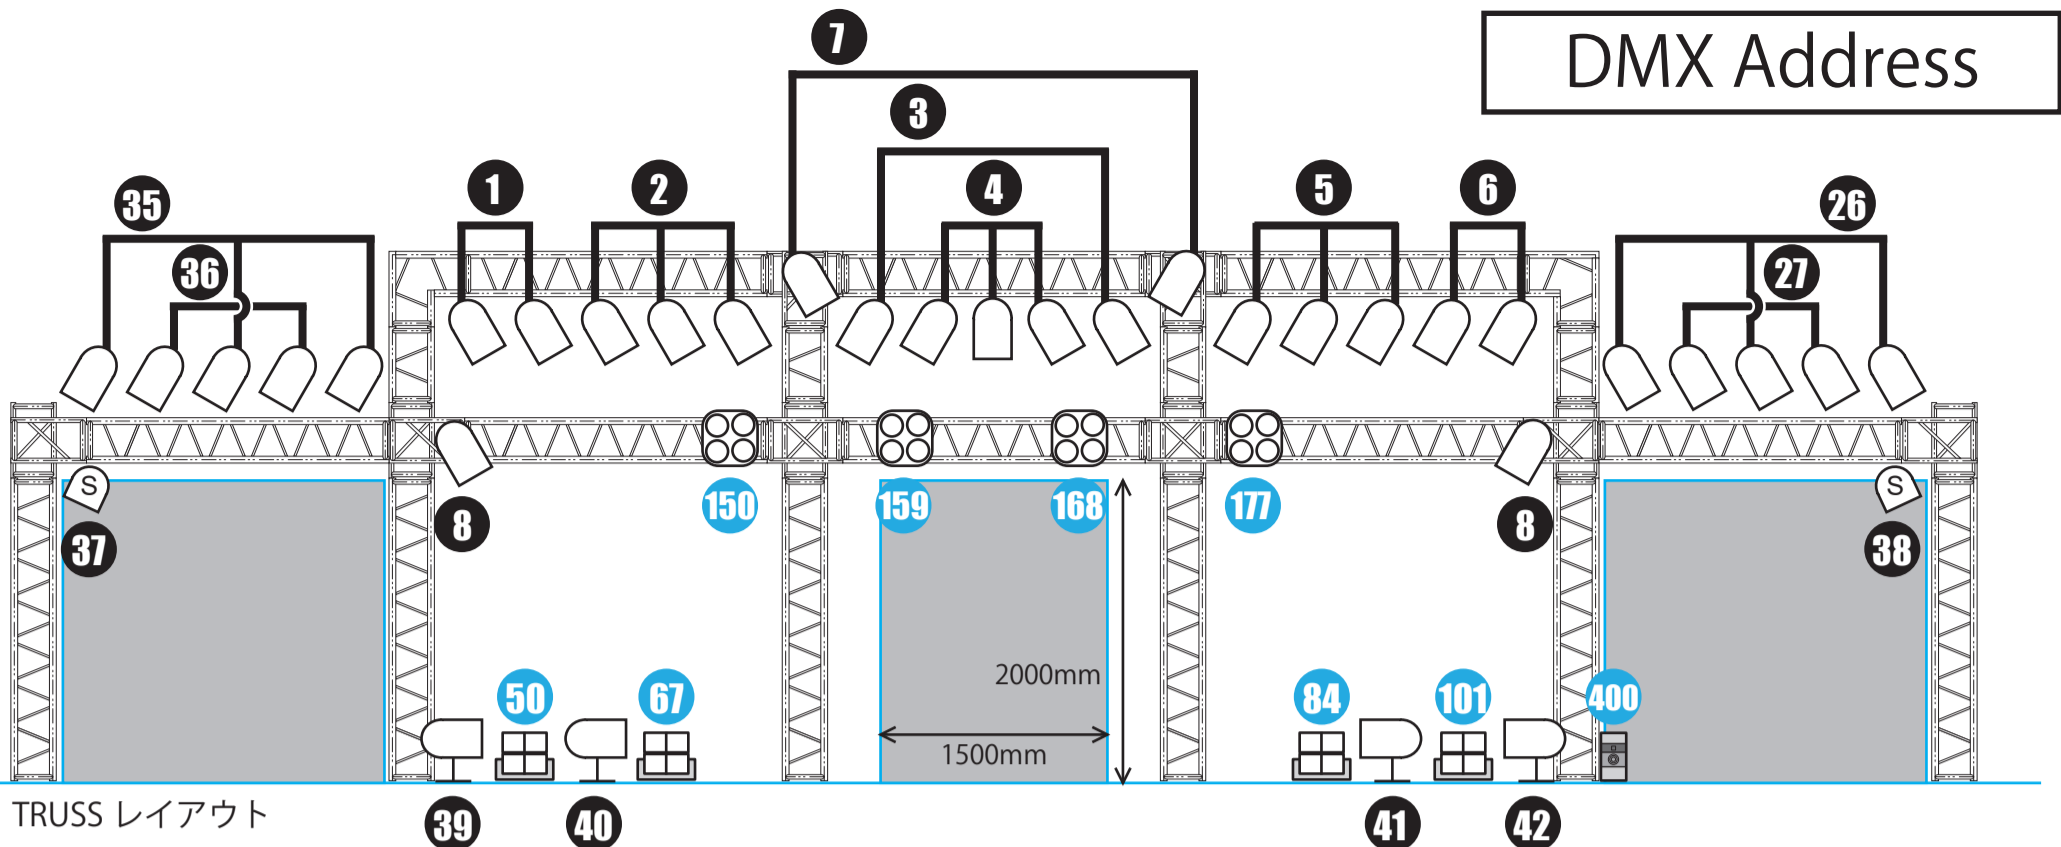

DMX Address

TRUSS レイアウト

- Univers 1
- Univers 2
- PAR 64 LONG
- S PAR 64 SHORT
- X-Blinder
- MYCYC SS812
- K3 SPOT
- XL 700
- 18P Hex
- MB MIRROR BALL
- Z-350 Fog Machine