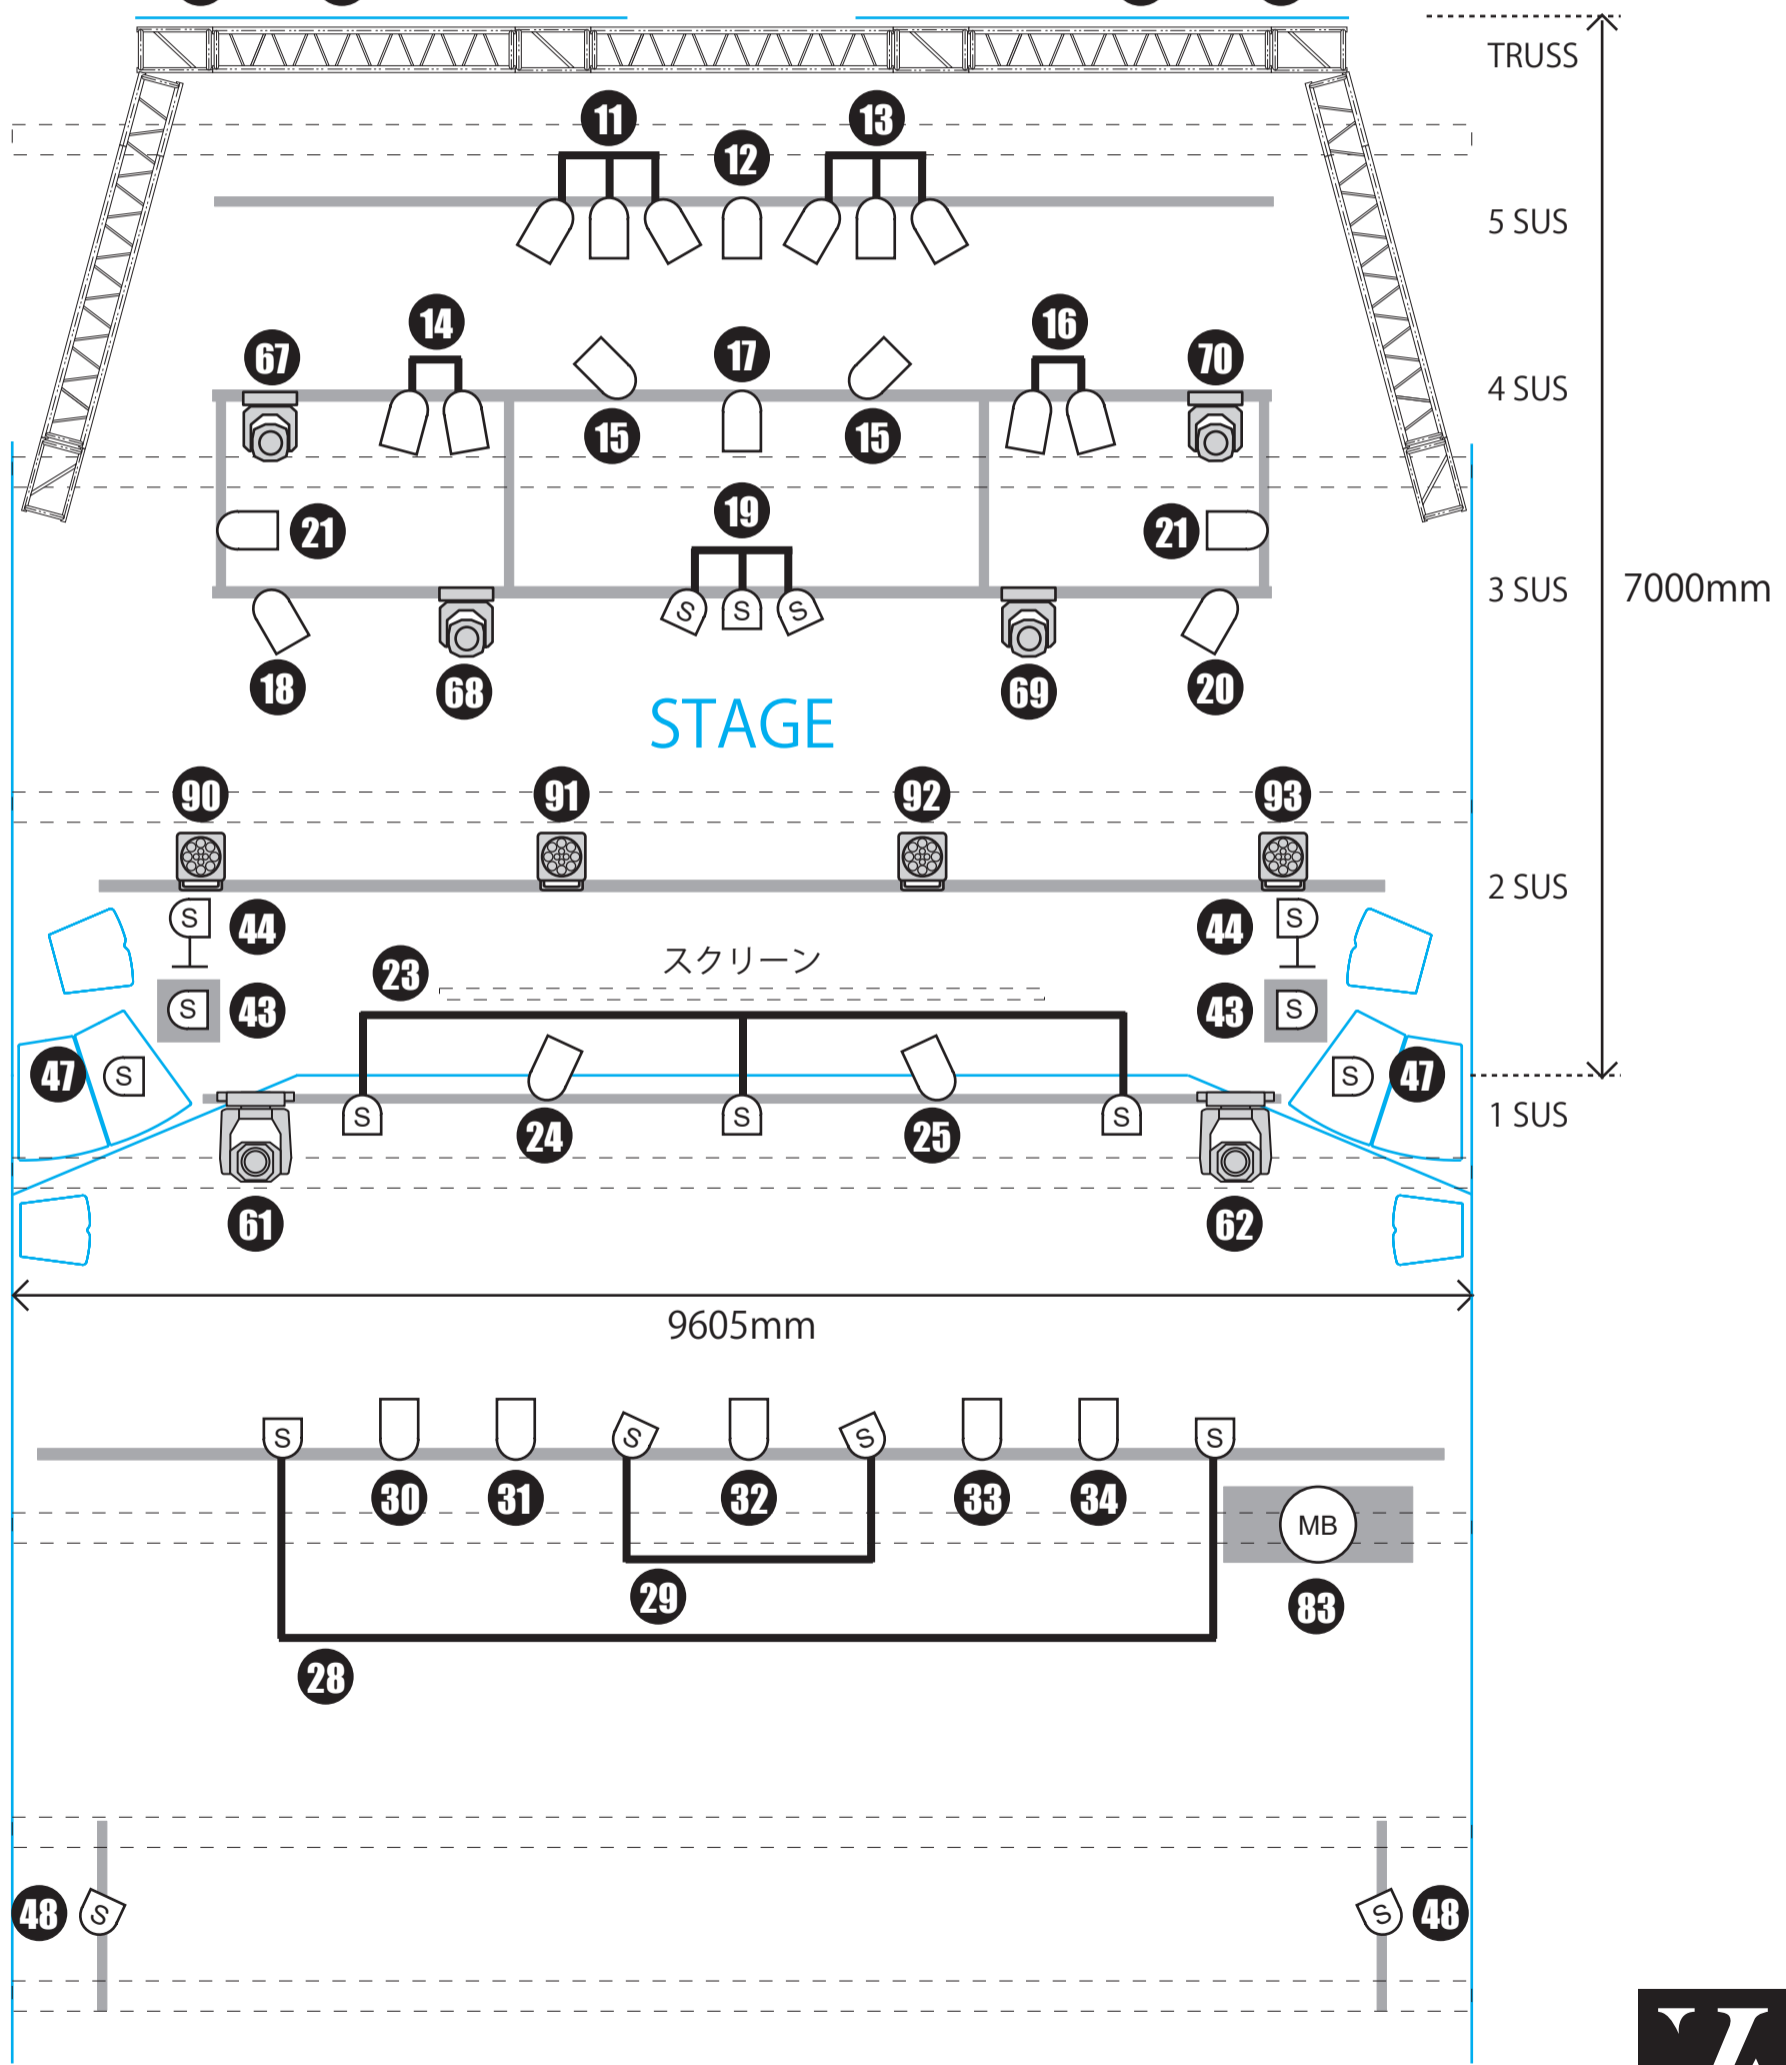

Fixture Channel

TRUSS レイアウト

-  PAR 64 LONG
-  PAR 64 SHORT
-  X-Blinder
-  MYCYC SS812
-  K3 SPOT
-  XL 700
-  18P Hex
-  MIRROR BALL
-  Z-350 Fog Machine