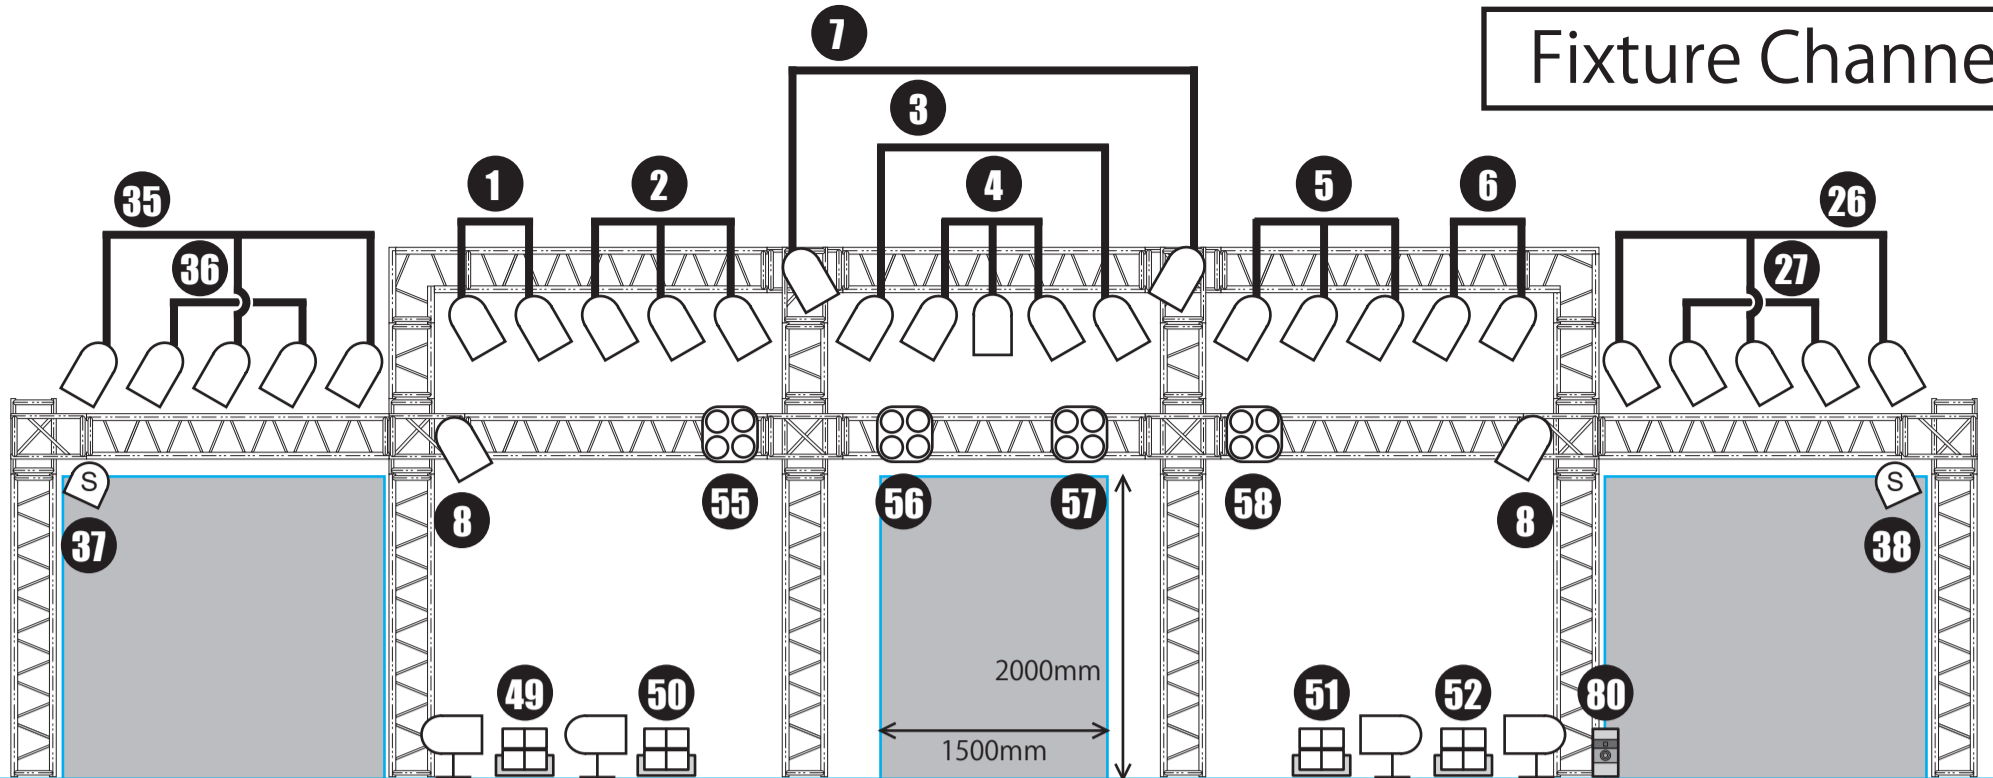

Fixture Channel

TRUSS レイアウト

-  PAR 64 LONG
-  PAR 64 SHORT
-  X-Blinder
-  MYCYC SS812
-  K3 SPOT
-  XL 700
-  18P Hex
-  MIRROR BALL
-  Z-350 Fog Machine