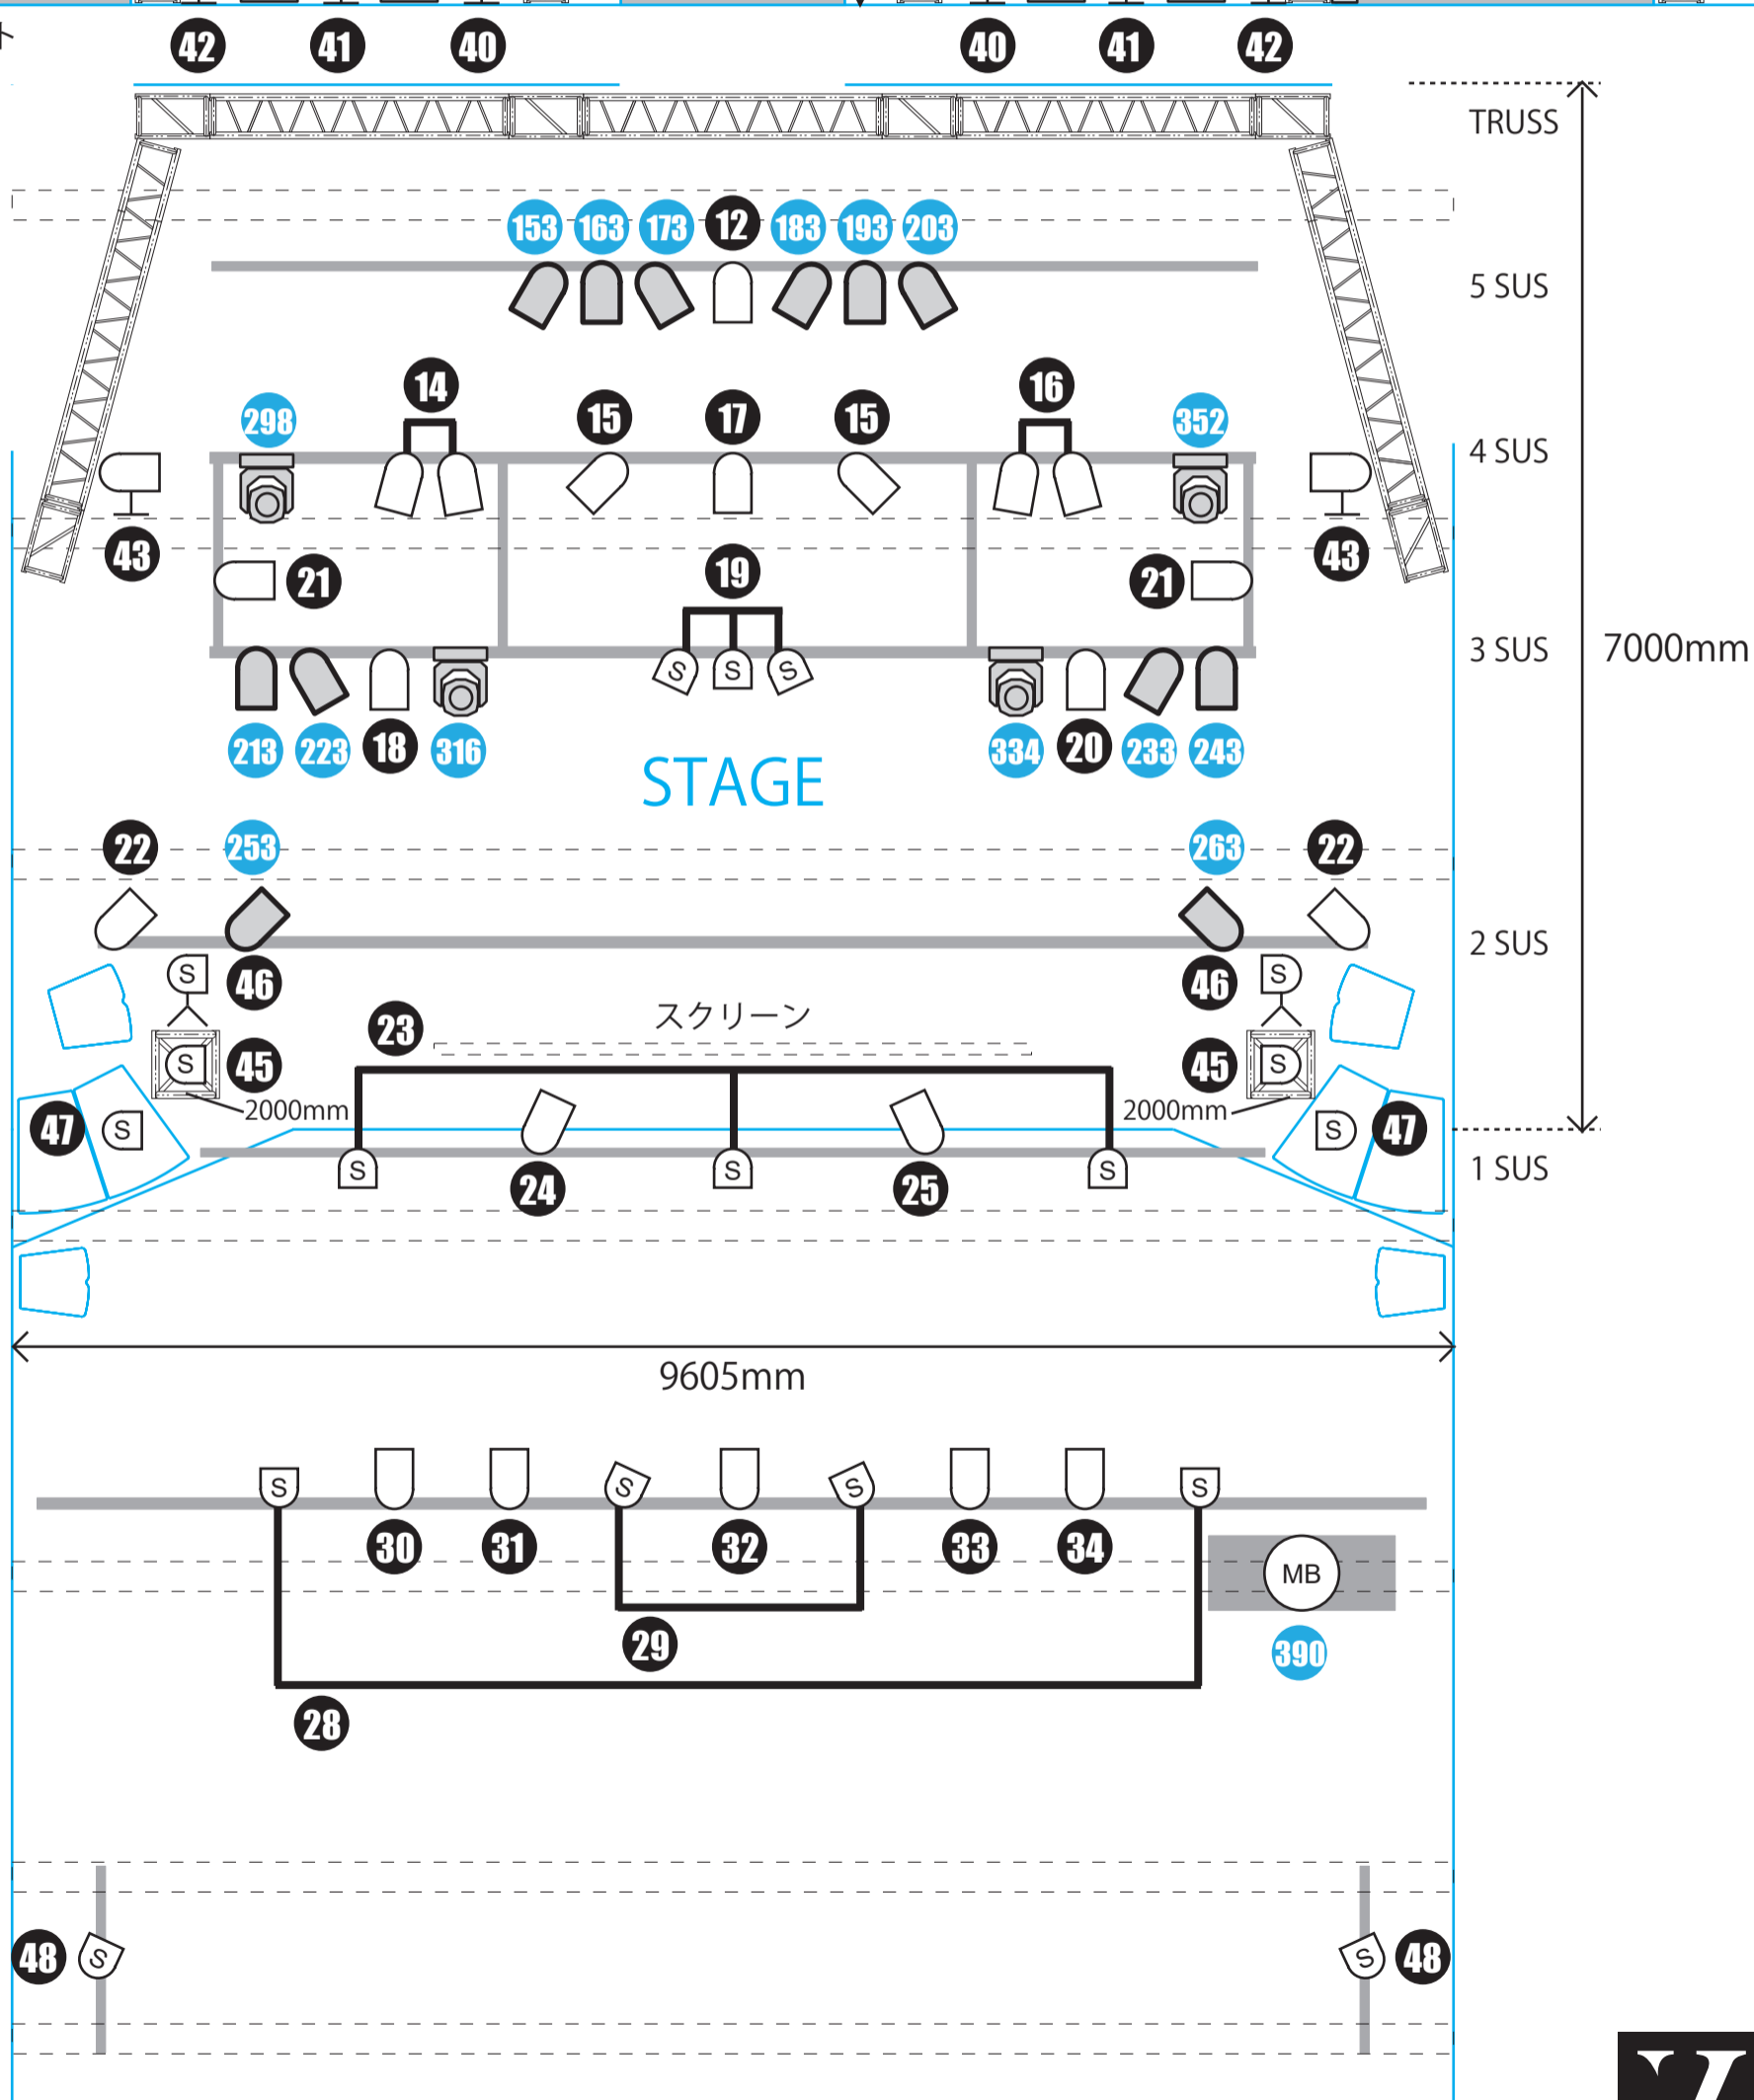

# DMX Address

- スタンド
- フロアベース
- Univers 1
- Univers 2

- PAR 64 LONG
- PAR 64 SHORT
- X-Blinder
- MYCYC SS812
- K3 SPOT
- 64J-RGBW
- MIRROR BALL
- Z-350 Fog Machine