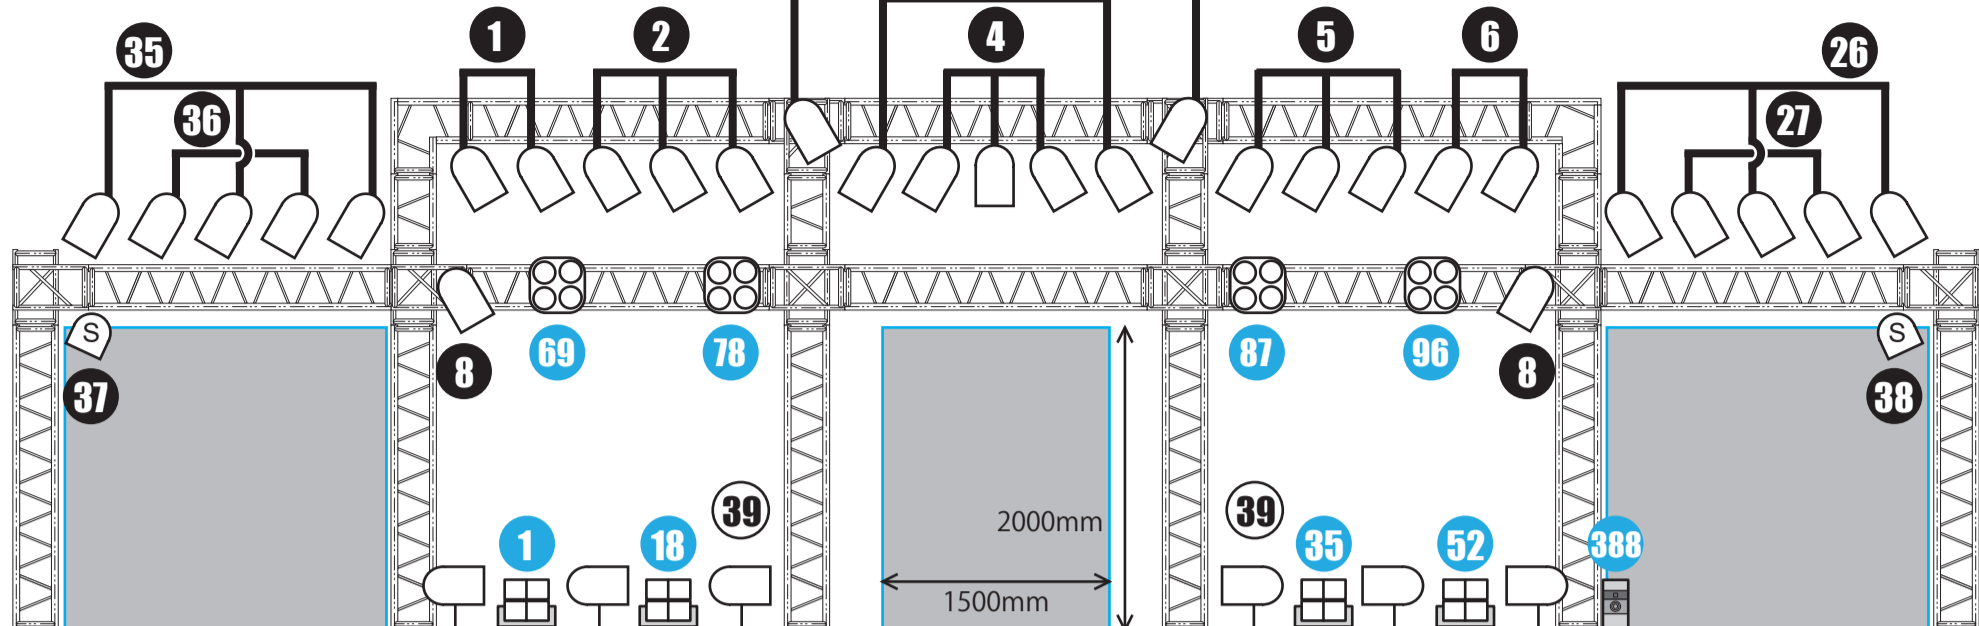

# DMX Address

- スタンド
- フロアベース
- Univers 1
- Univers 2

- PAR 64 LONG
- PAR 64 SHORT
- X-Blinder
- MYCYC SS812
- K3 SPOT
- 64J-RGBW
- MIRROR BALL
- Z-350 Fog Machine