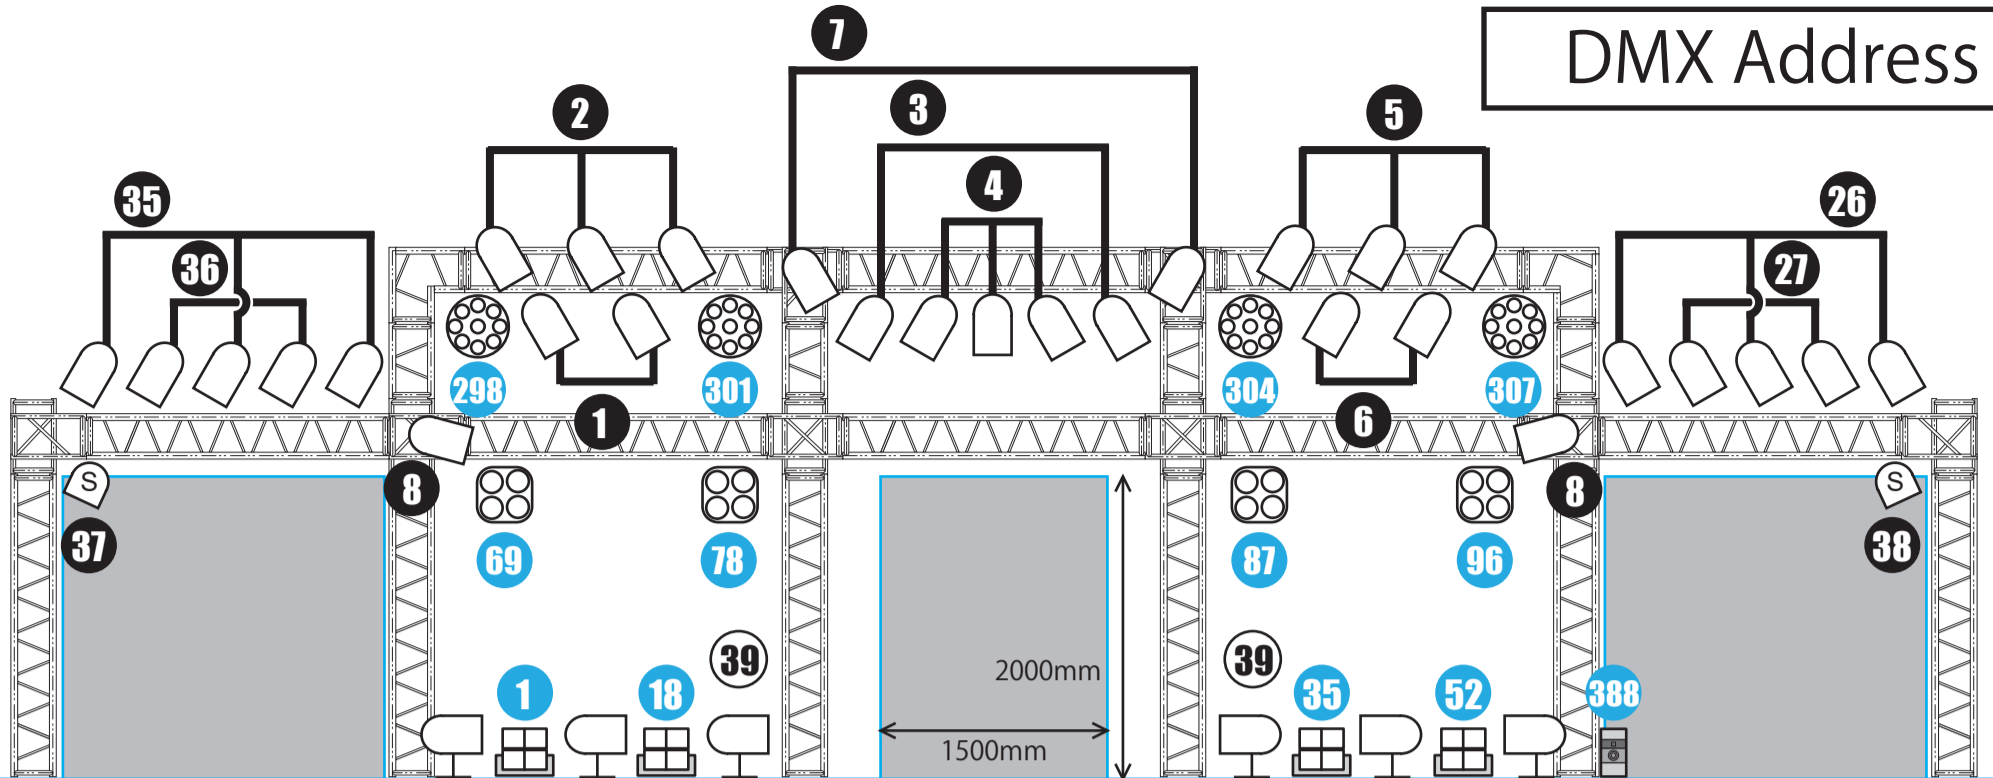

# DMX Address

- スタンド
- フロアベース
- Univers 1
- Univers 2
- PAR 64 LONG
- PAR 64 SHORT
- X-Blinder
- LED Par-363TRIT
- MYCYC SS812
- K3 SPOT
- 64J-RGBW
- MIRROR BALL
- Z-350 Fog Machine