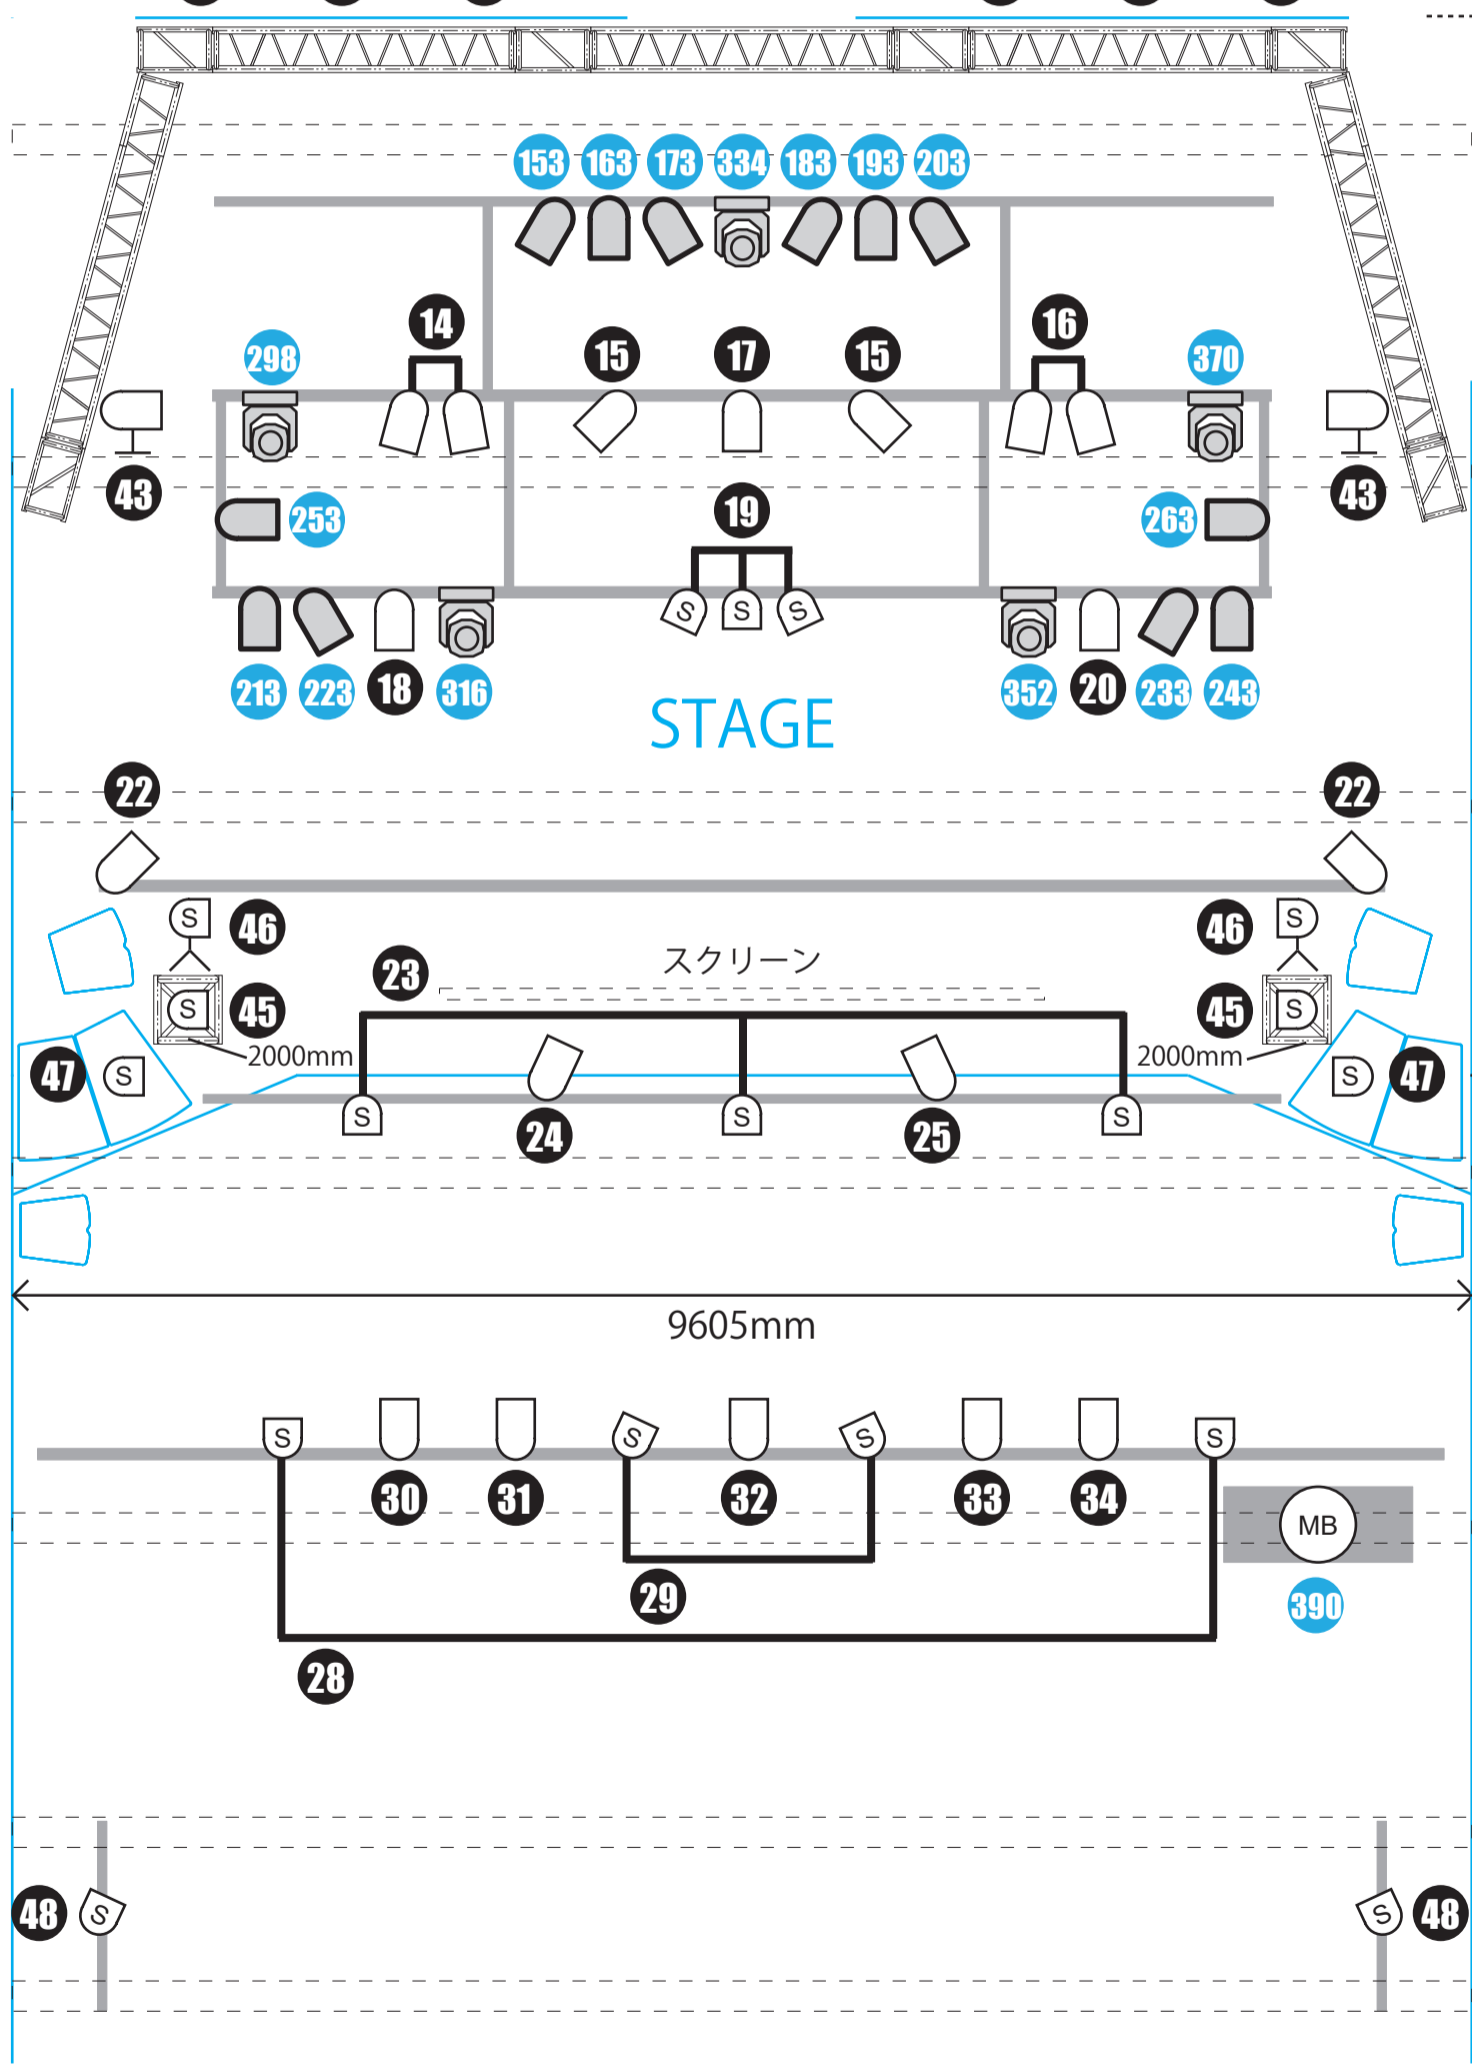

# DMX Address

- スタンド
- フロアベース
- Univers 1
- Univers 2
- PAR 64 LONG
- PAR 64 SHORT
- X-Blinder
- LED Par-363TRIT
- MYCYC SS812
- K3 SPOT
- 64J-RGBW
- MIRROR BALL
- Z-350 Fog Machine