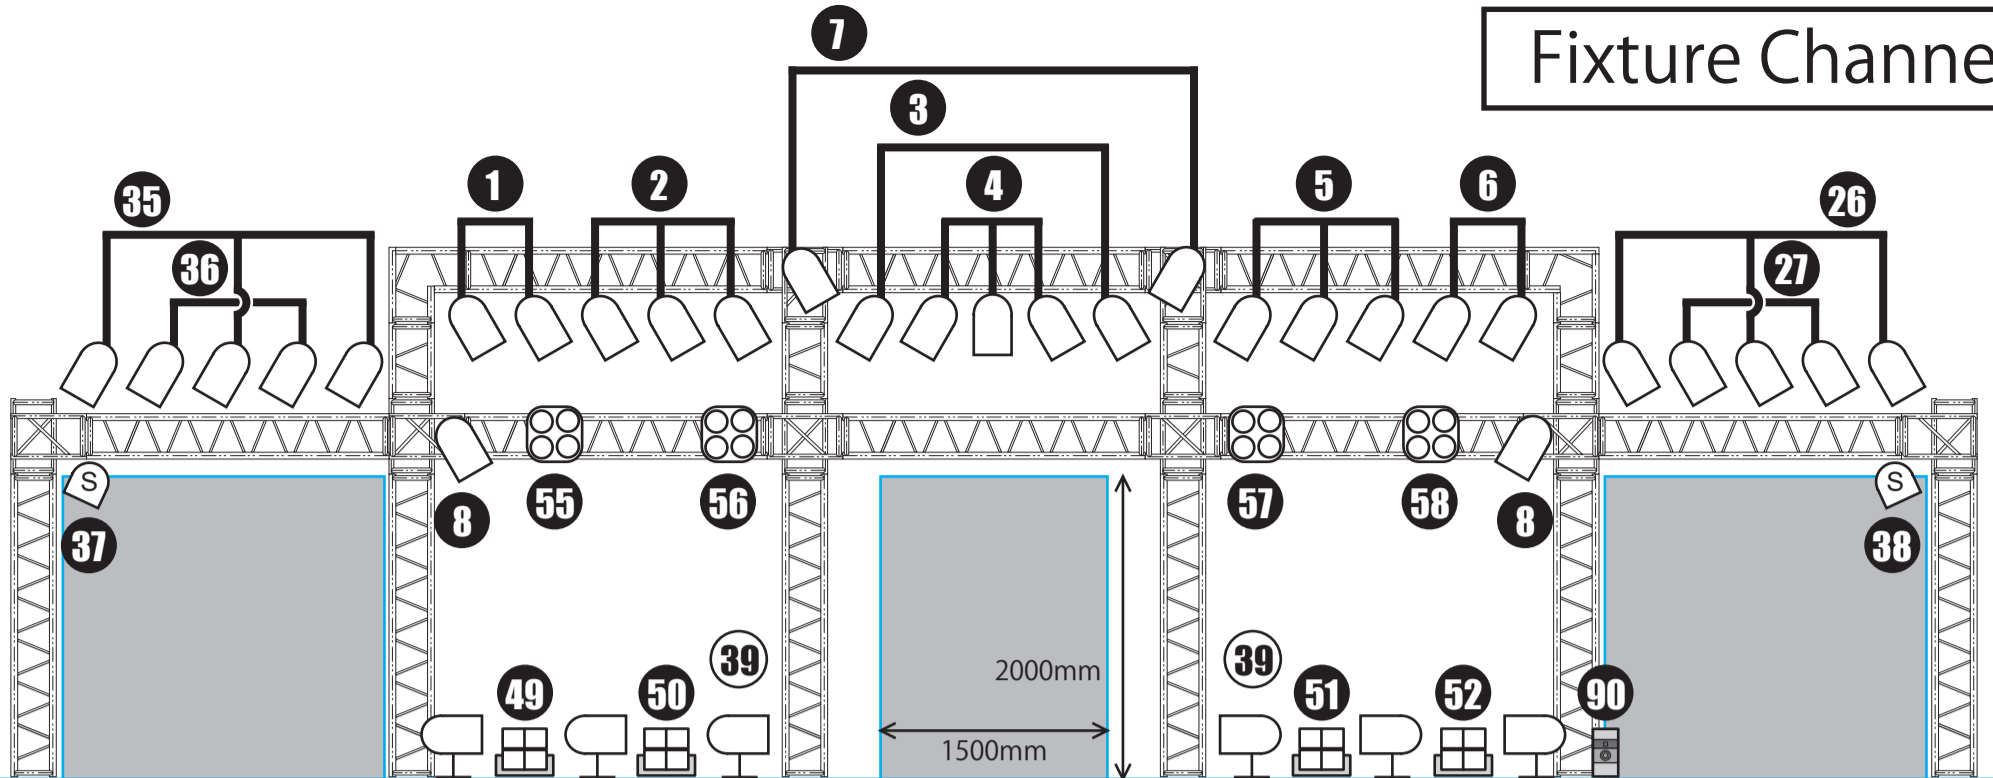

Fixture Channel

TRUSS レイアウト

- スタンド
- フロアベース
- PAR 64 LONG
- PAR 64 SHORT
- X-Blinder
- MYCYC SS812
- K3 SPOT
- 64J-RGBW
- MIRROR BALL
- Z-350 Fog Machine