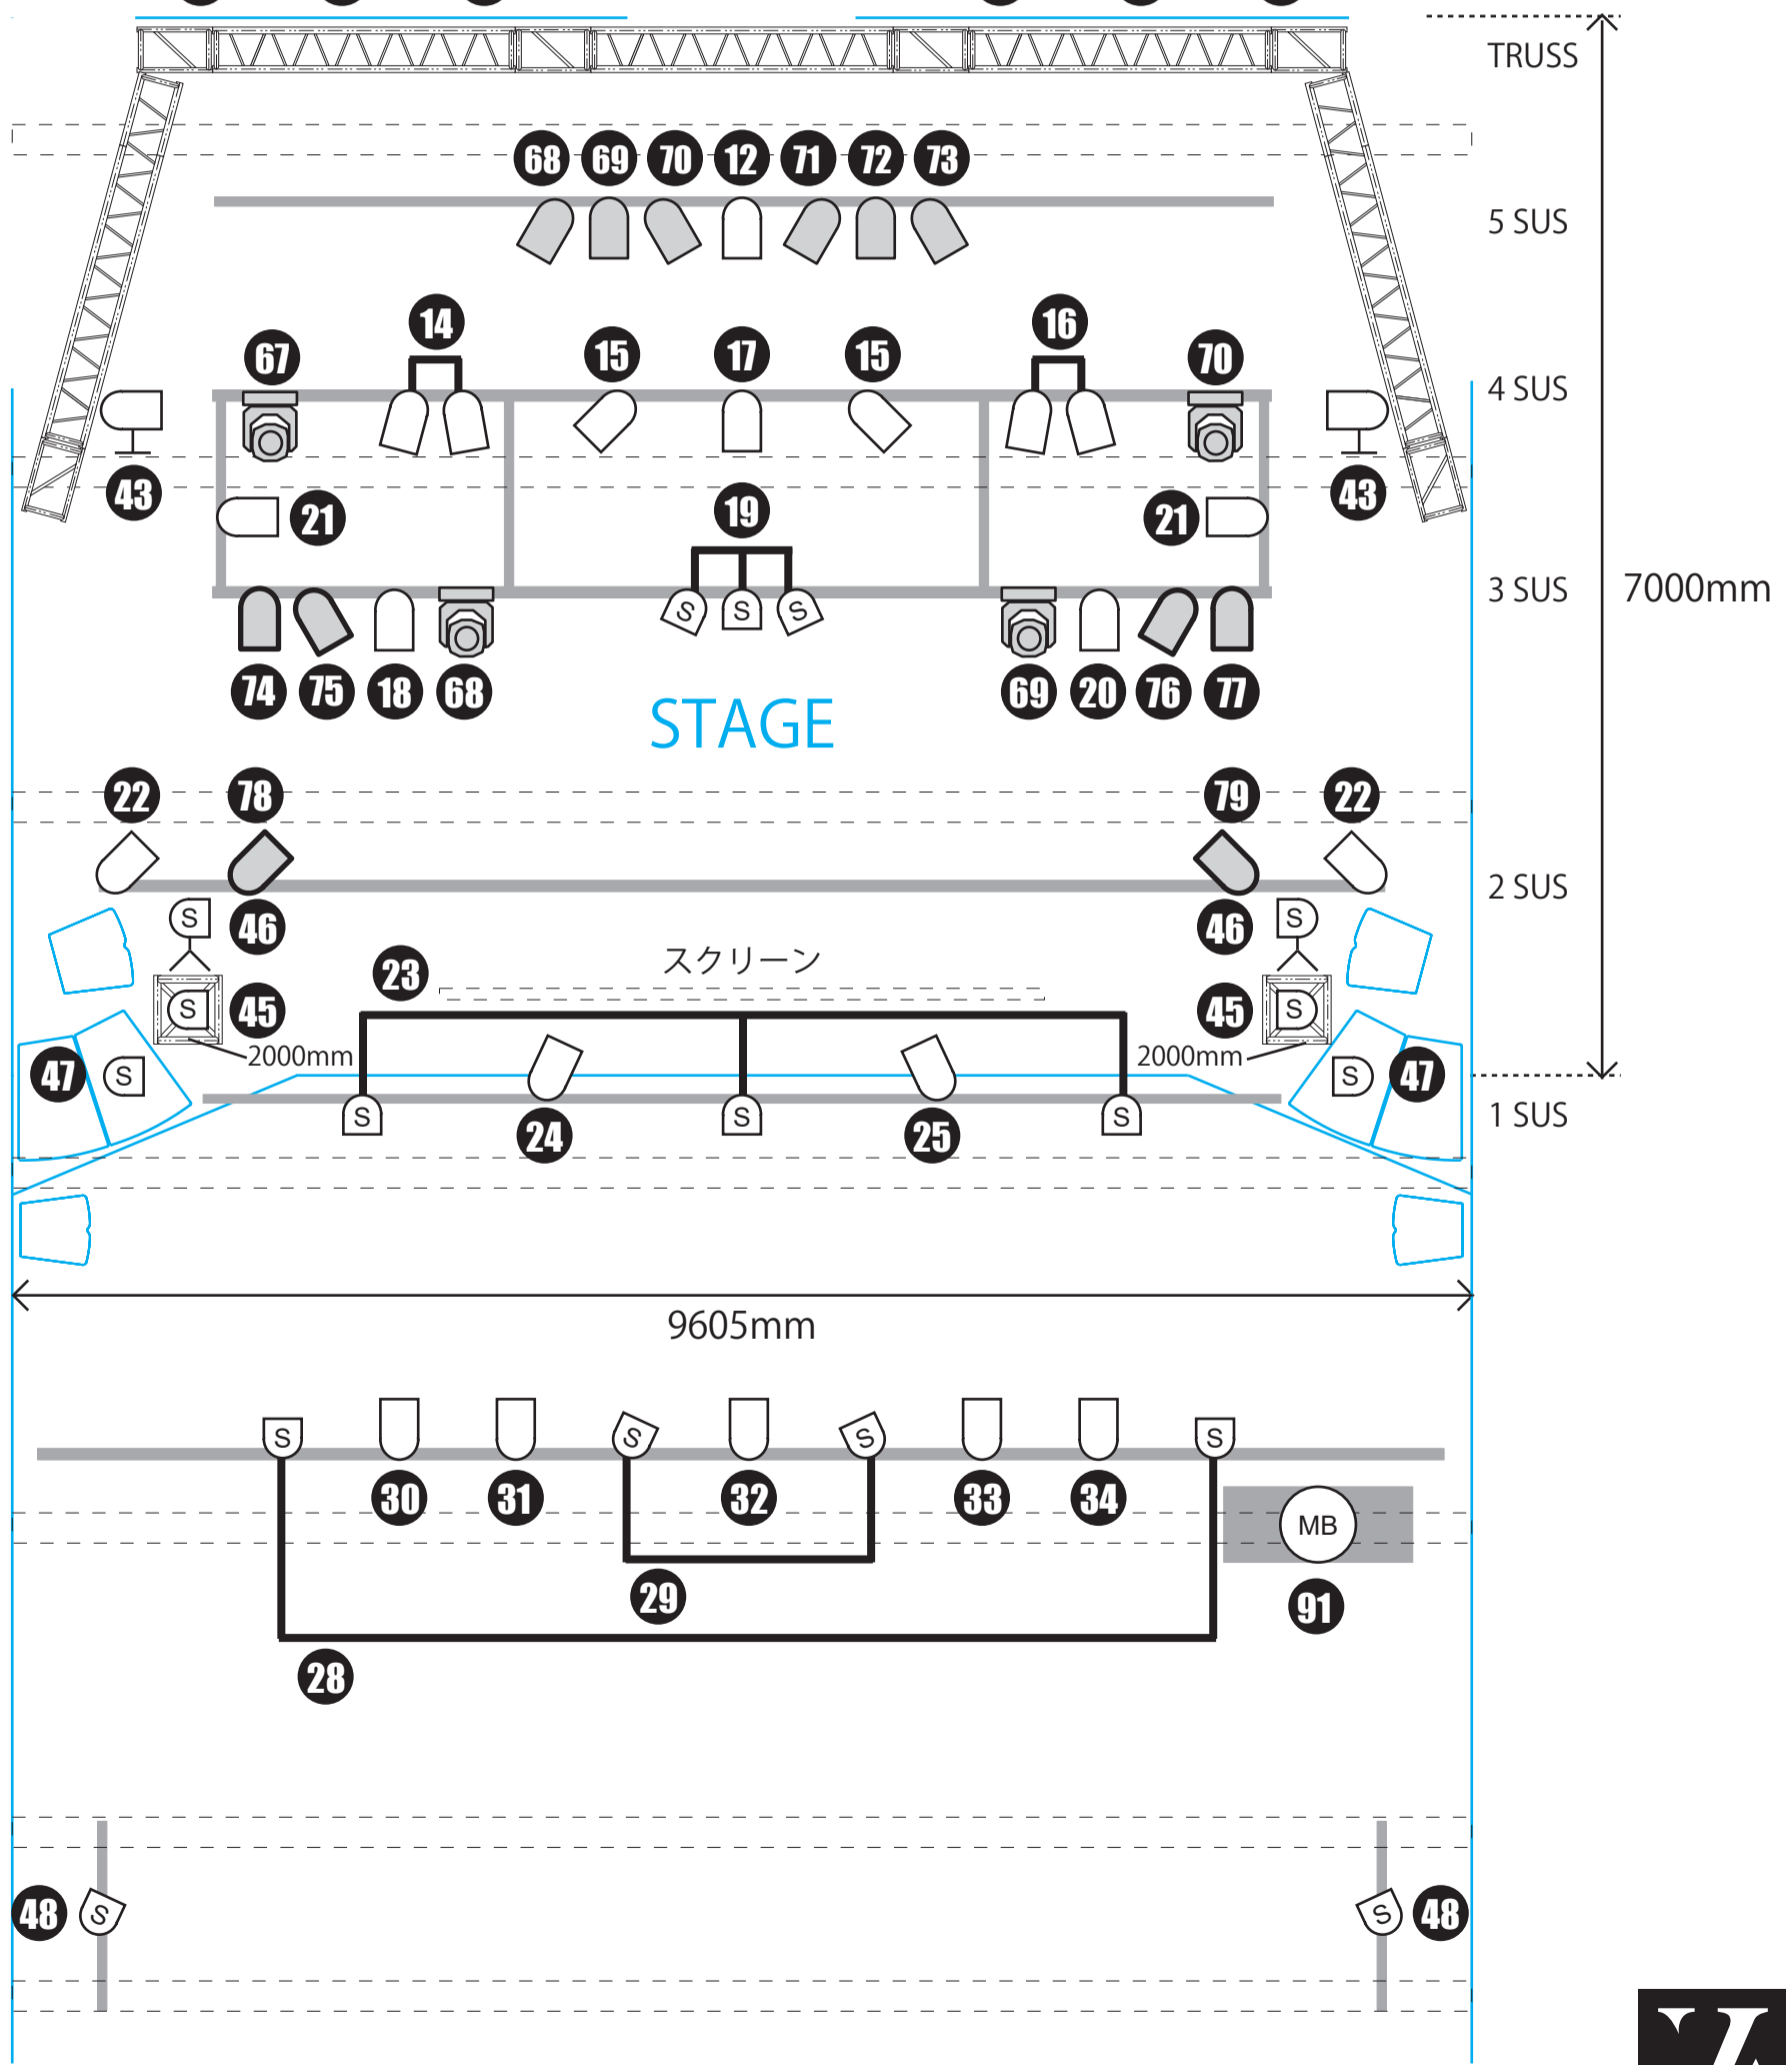

Fixture Channel

TRUSS レイアウト

- スタンド
- フロアベース
- PAR 64 LONG
- PAR 64 SHORT
- X-Blinder
- MYCYC SS812
- K3 SPOT
- 64J-RGBW
- MIRROR BALL
- Z-350 Fog Machine