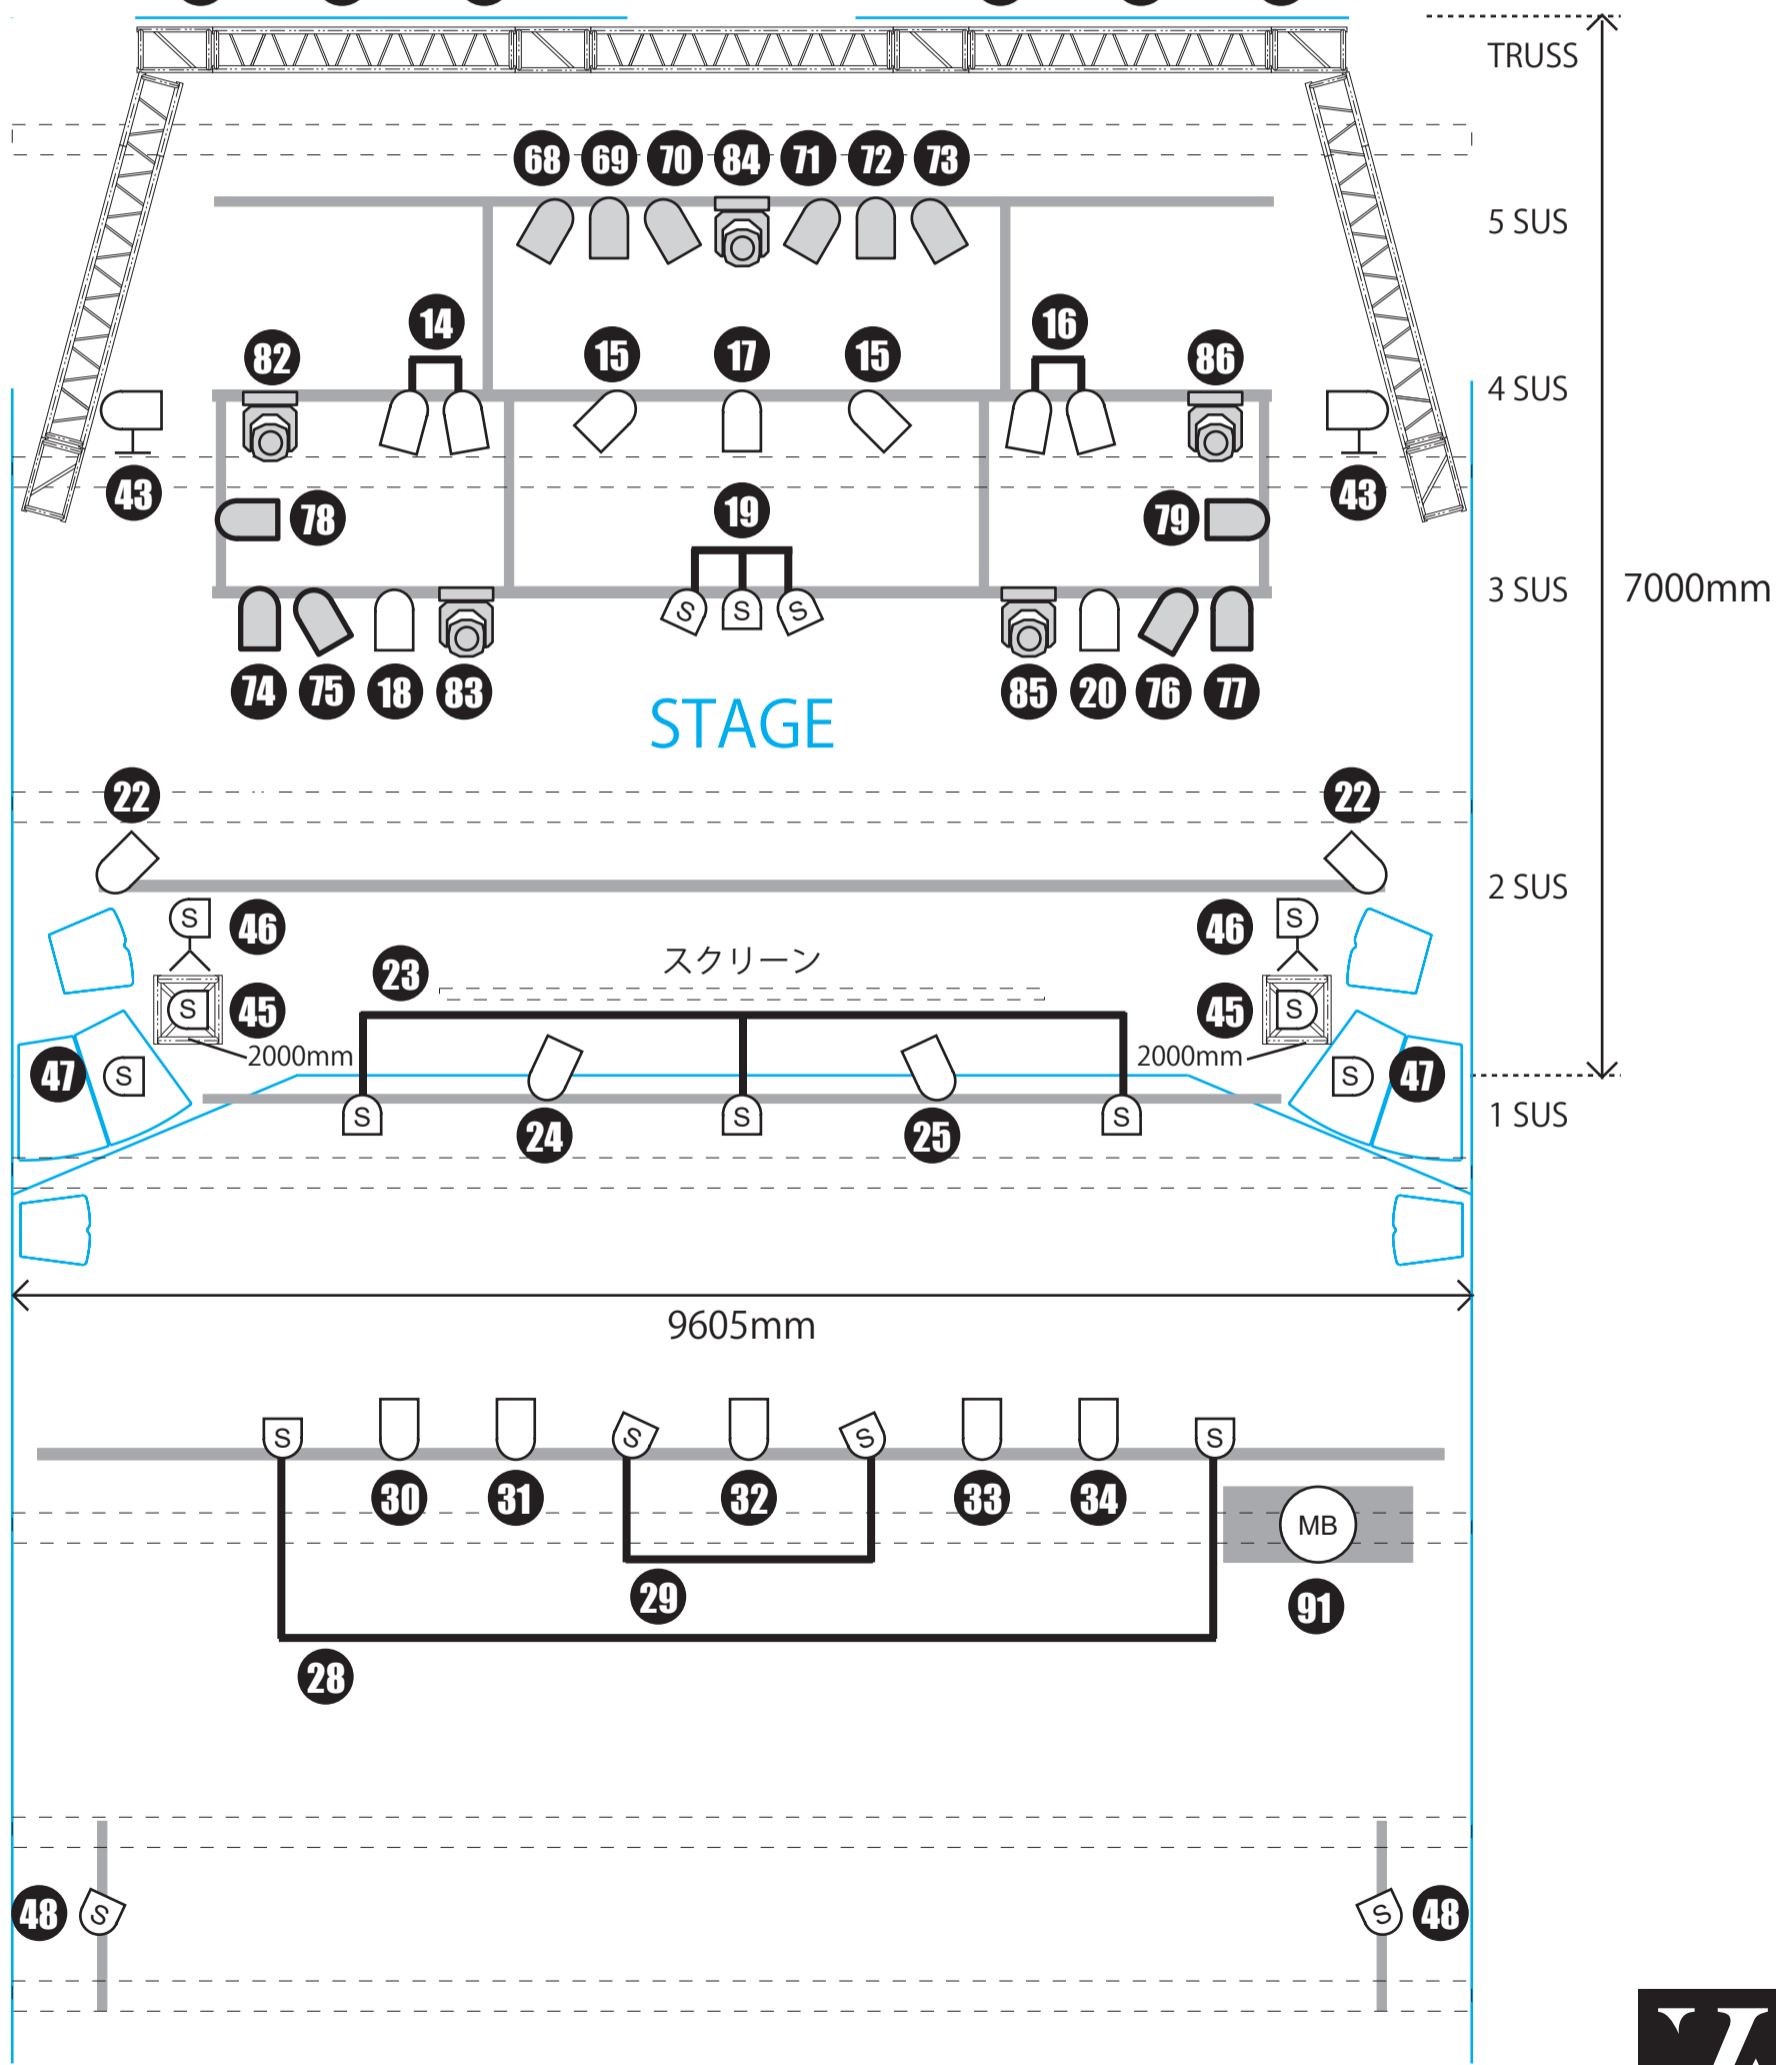

Fixture Channel

TRUSS レイアウト

- PAR 64 LONG
- PAR 64 SHORT
- X-Blinder
- LED Par-363TRIT
- MYCYC SS812
- K3 SPOT
- 64J-RGBW
- MIRROR BALL
- Z-350 Fog Machine