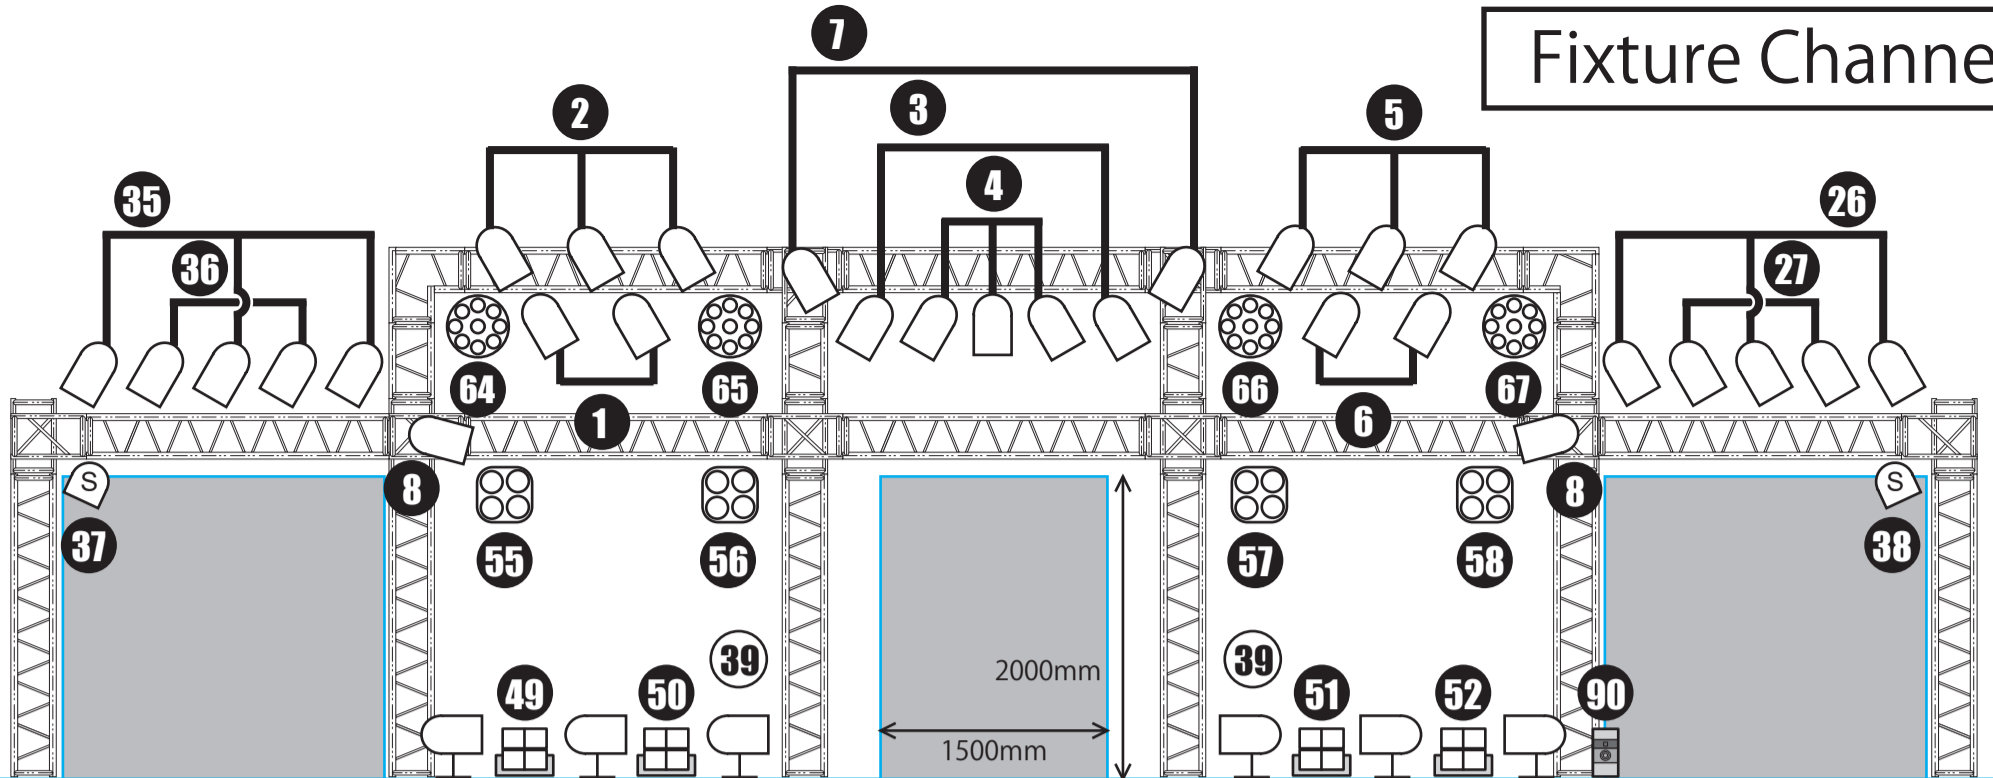

Fixture Channel

TRUSS レイアウト

- PAR 64 LONG
- PAR 64 SHORT
- X-Blinder
- LED Par-363TRIT
- MYCYC SS812
- K3 SPOT
- 64J-RGBW
- MIRROR BALL
- Z-350 Fog Machine