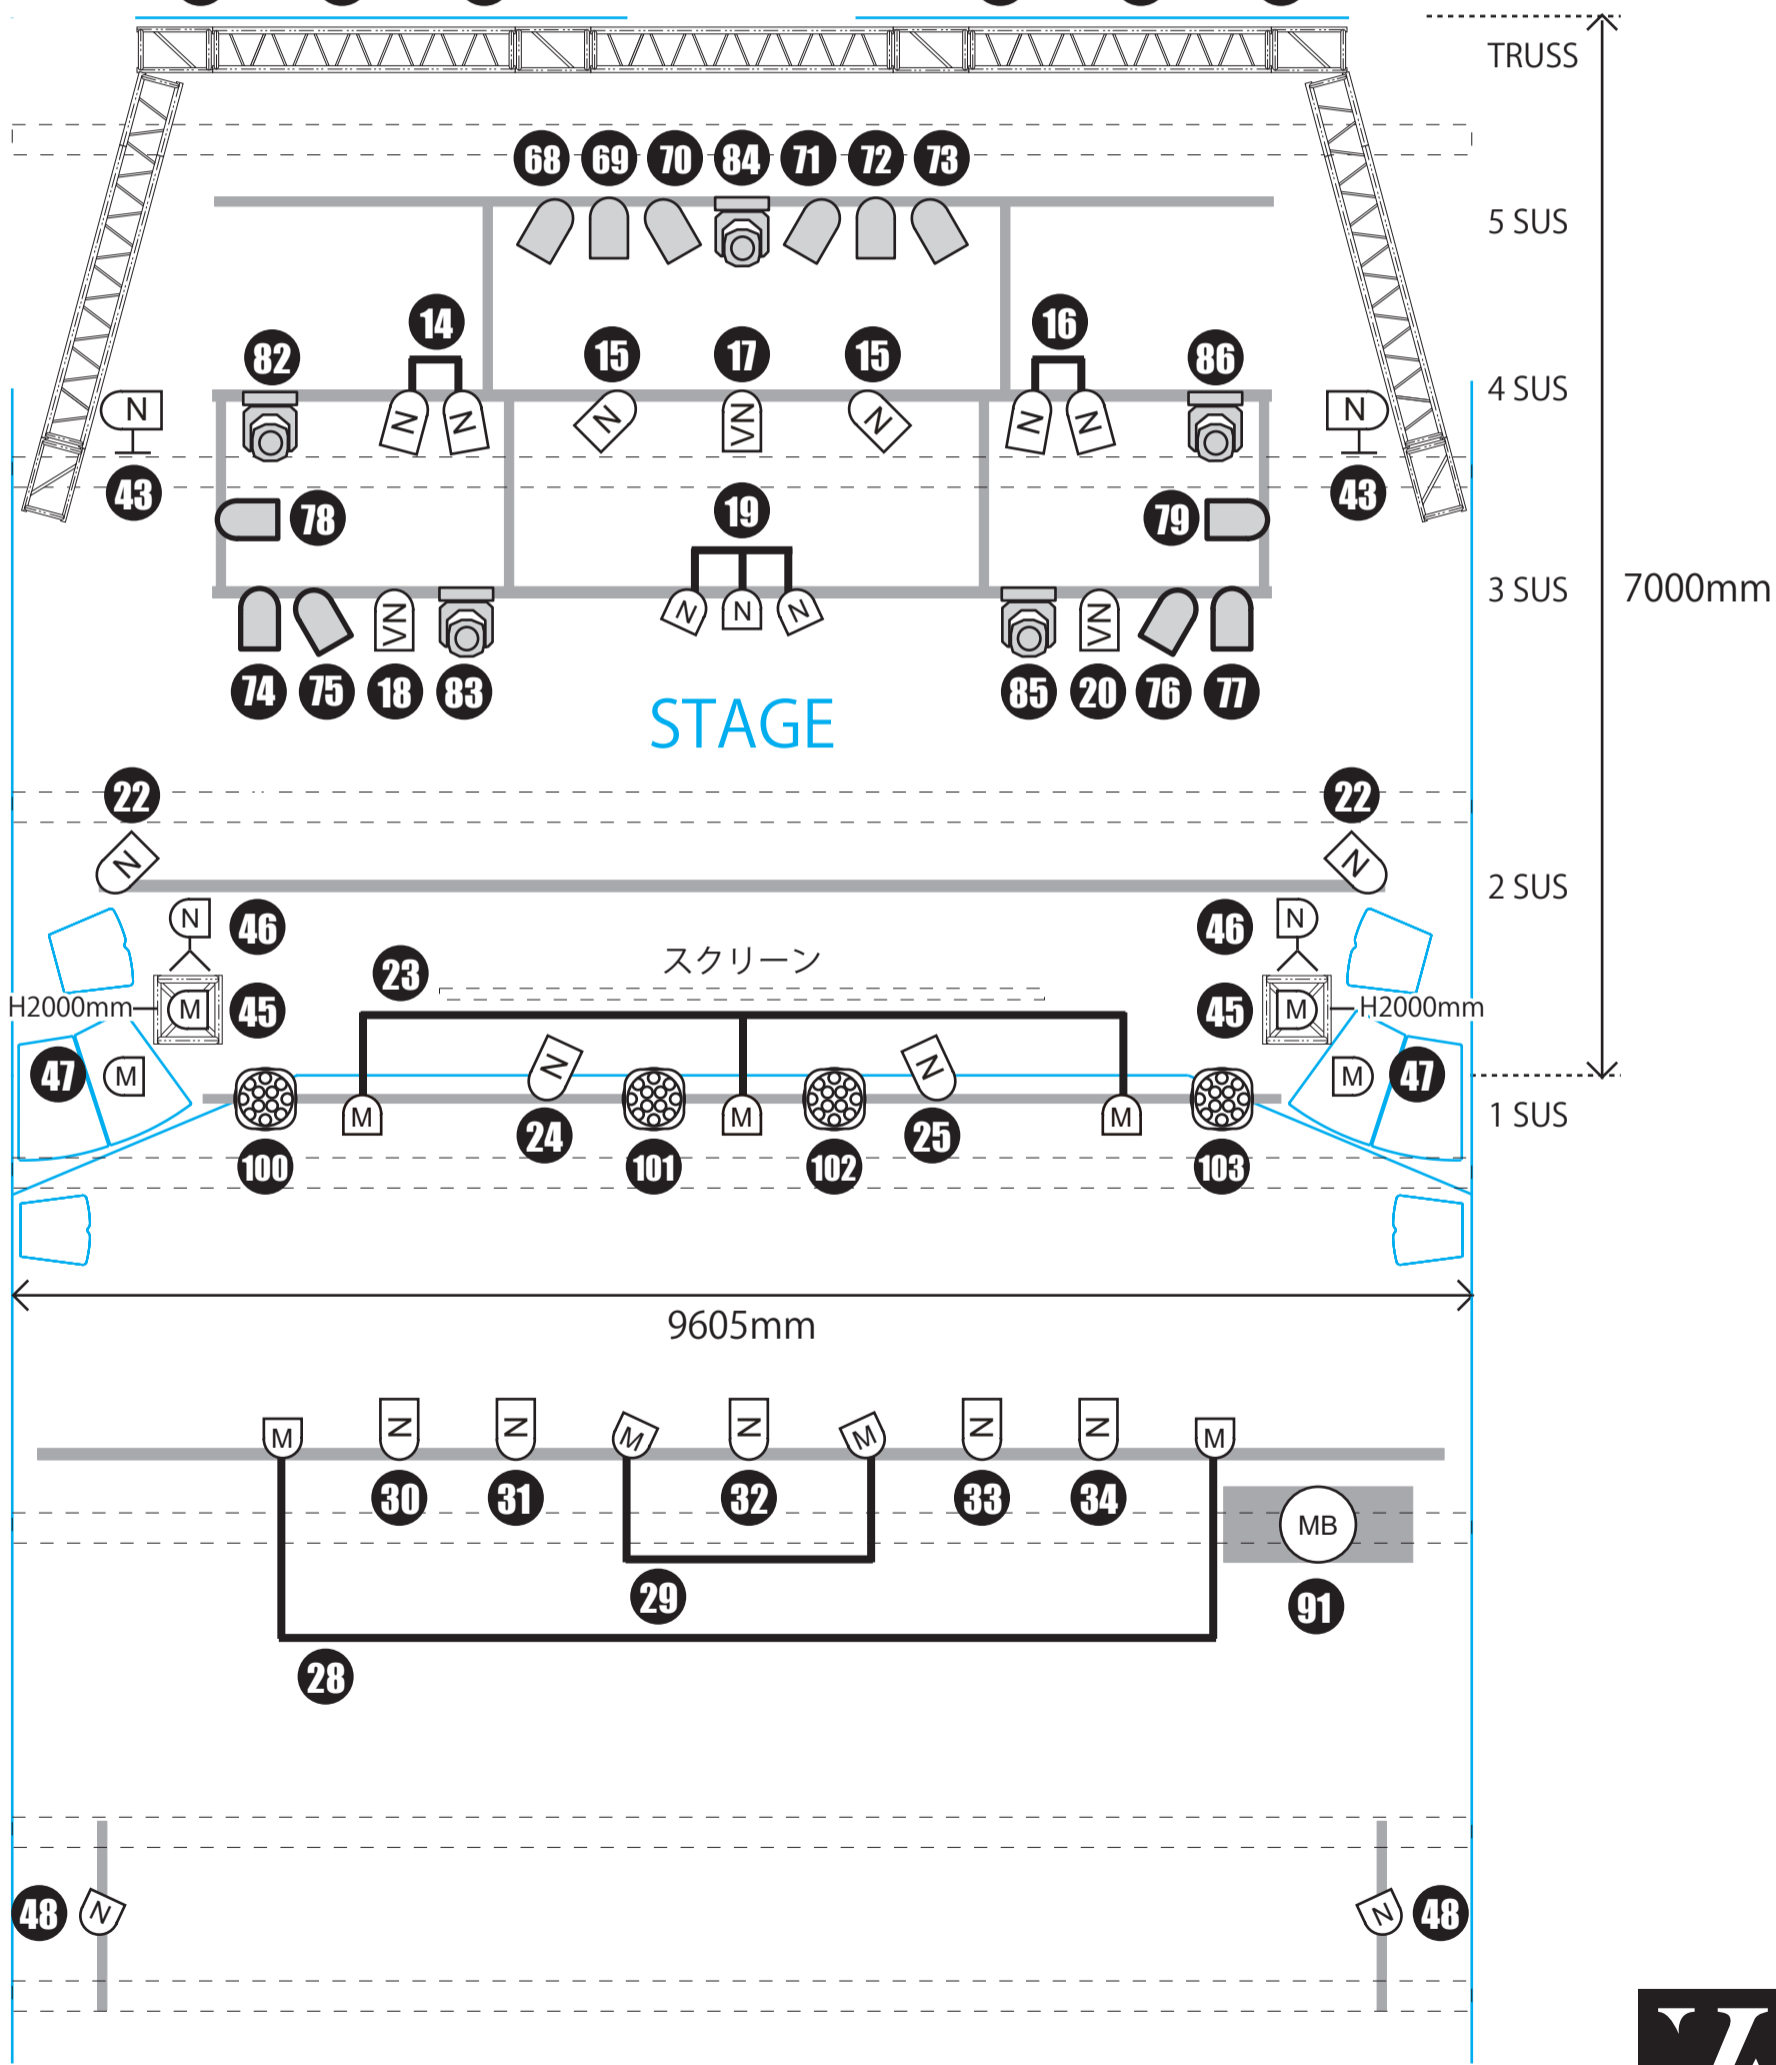

Fixture Channel

TRUSS レイアウト (正面)

- スタンド
- フロアベース
- PAR 64 LONG
- PAR 64 SHORT
- X-Blinder
- LED Par-363TRIT
- LED 18P HEX
- MYCYC SS812
- K3 SPOT
- 64J-RGBW
- MIRROR BALL
- Z-350 Fog Machine