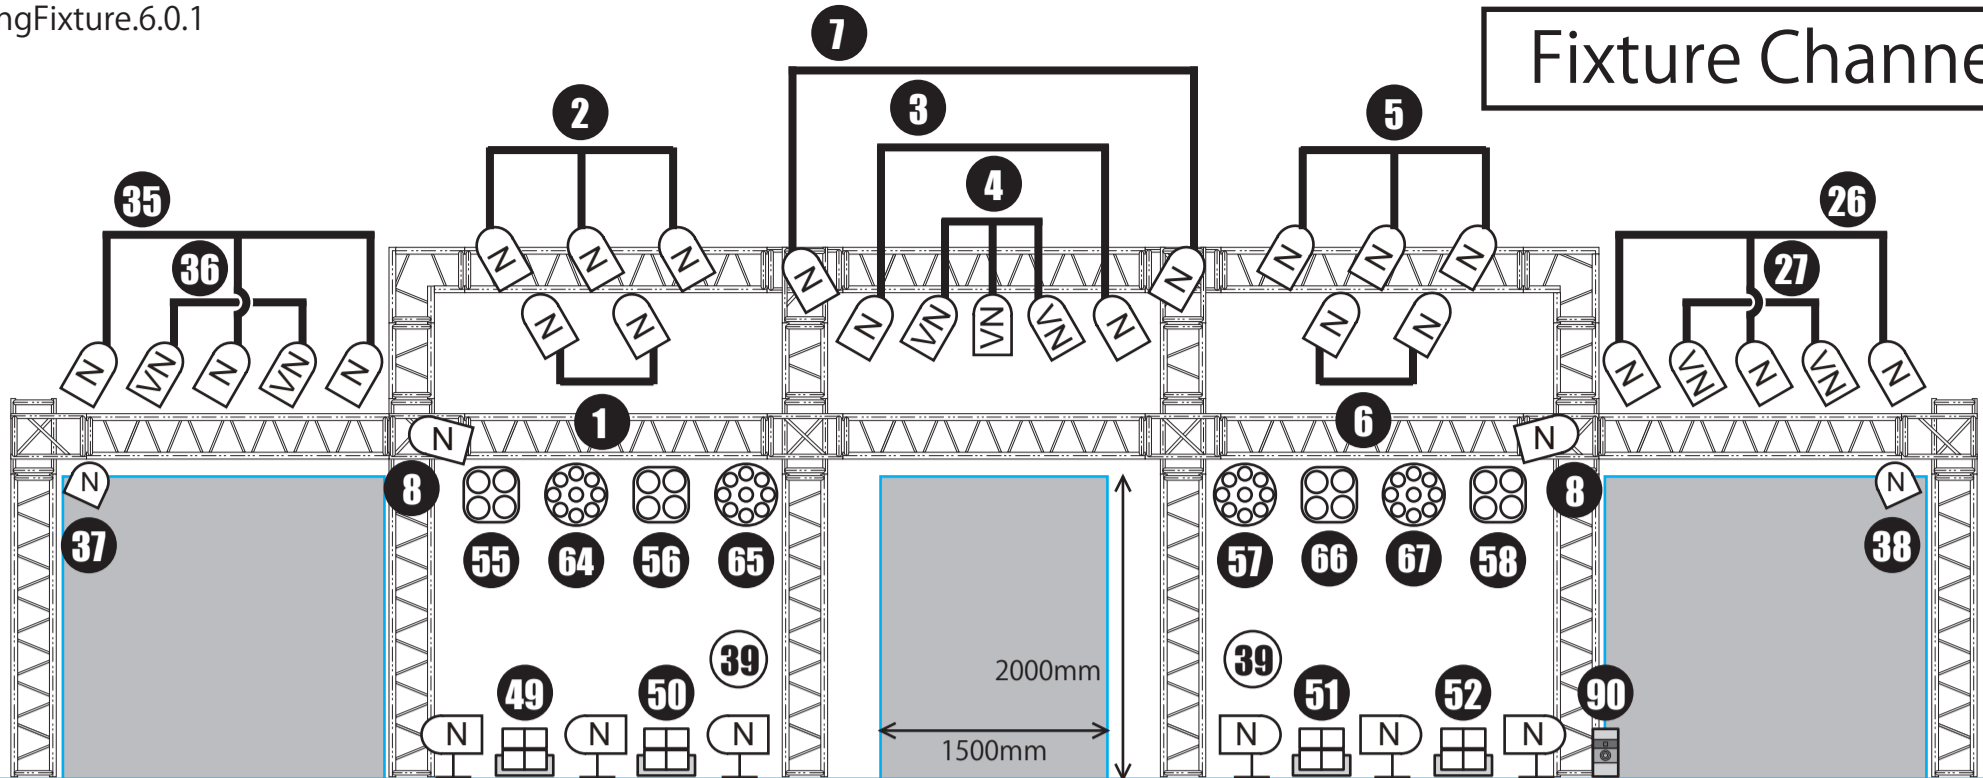

Fixture Channel

TRUSS レイアウト (正面)

- スタンド
- フロアベース
- PAR 64 LONG
- PAR 64 SHORT
- X-Blinder
- LED Par-363TRIT
- LED 18P HEX
- MYCYC SS812
- K3 SPOT
- 64J-RGBW
- MIRROR BALL
- Z-350 Fog Machine