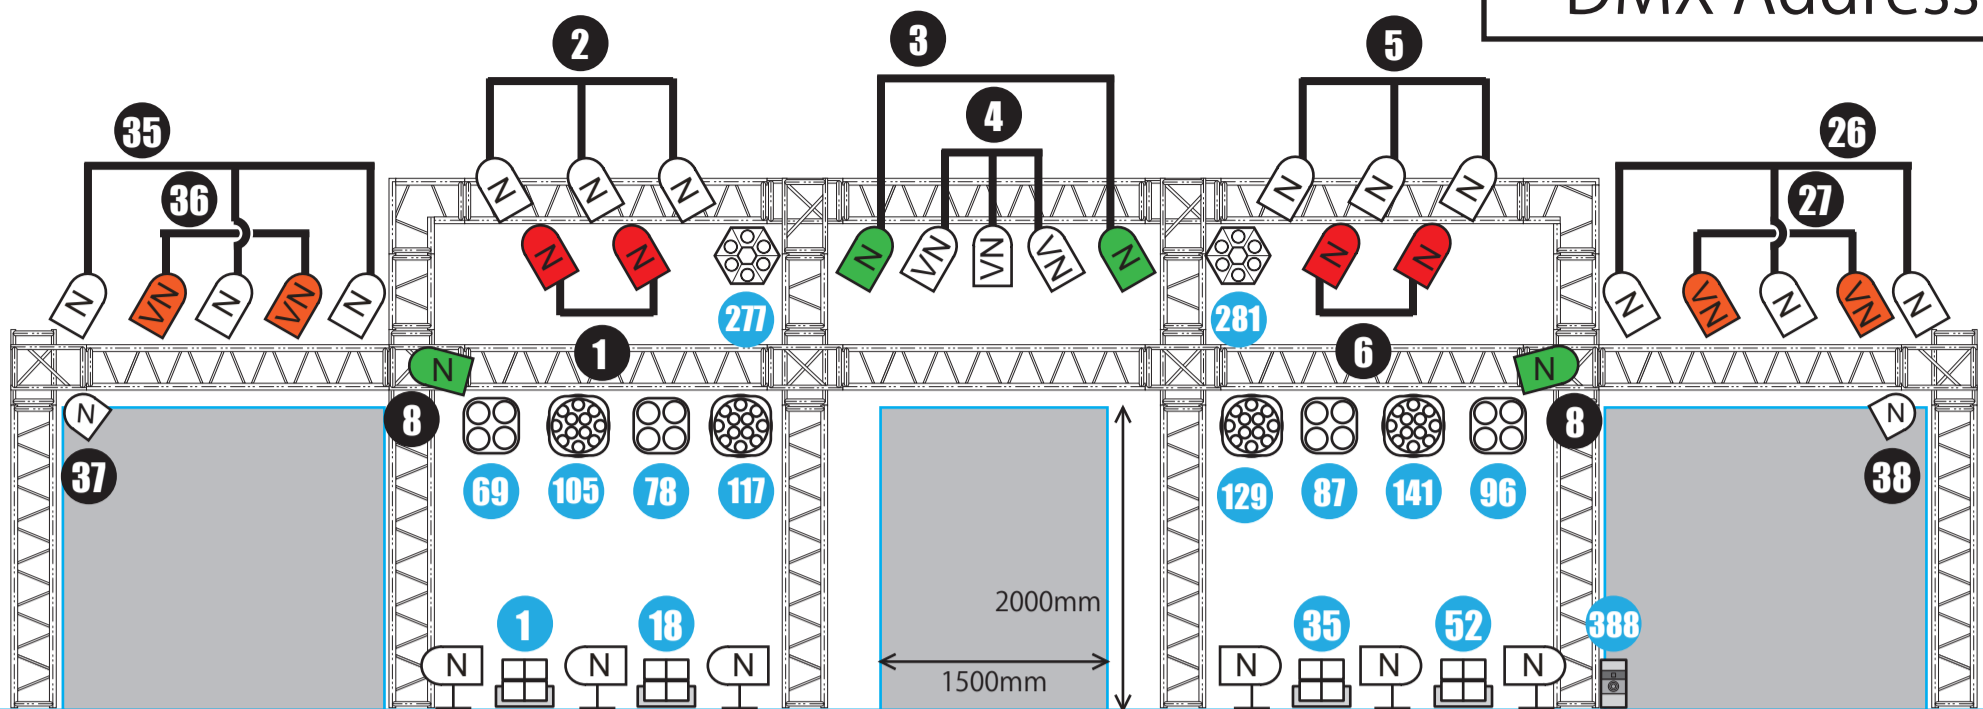

DMX Address

- スタンド
- フロアベース
- Univers 1
- Univers 2
- PAR 64 LONG
- PAR 64 SHORT
- X-Blinder
- LED 18P HEX
- MYCYC SS812
- VSM-230BS
- Quad Phase HP
- 64J-RGBW
- MIRROR BALL
- Z-350 Fog Machine