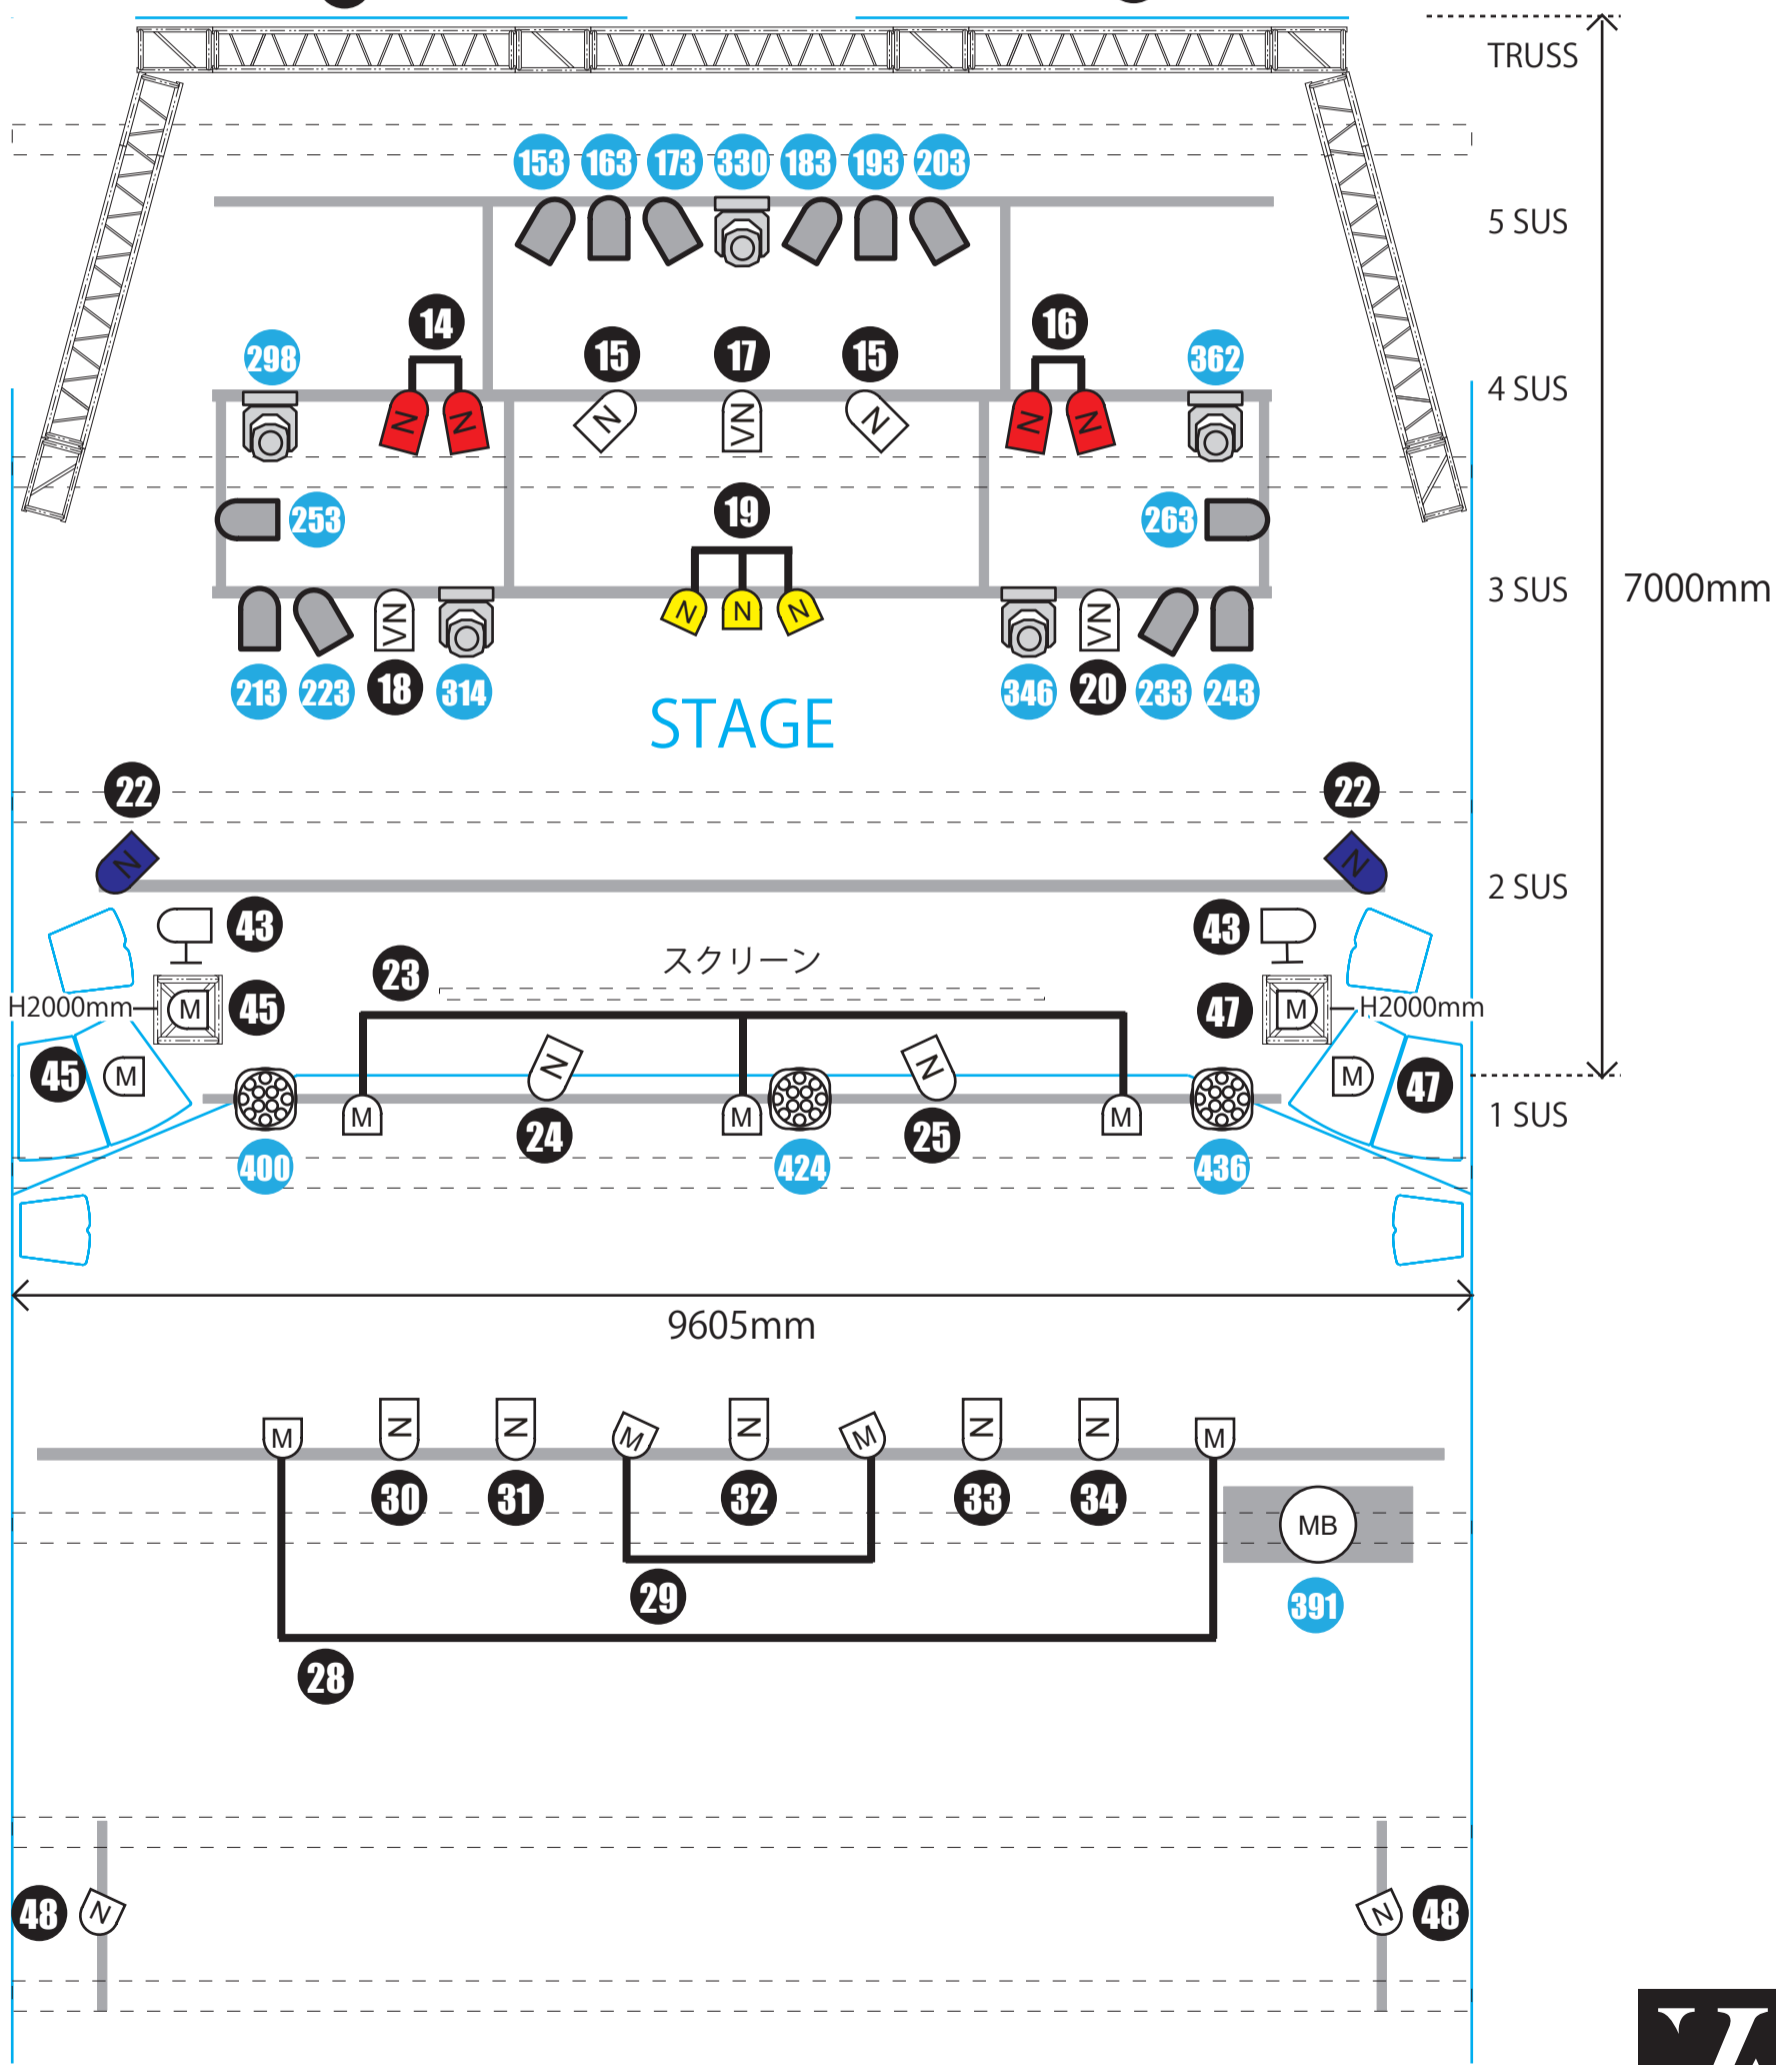

DMX Address

- スタンド
- フロアベース
- Univers 1
- Univers 2
- PAR 64 LONG
- PAR 64 SHORT
- X-Blinder
- LED 18P HEX
- MYCYC SS812
- VSM-230BS
- Quad Phase HP
- 64J-RGBW
- MIRROR BALL
- Z-350 Fog Machine