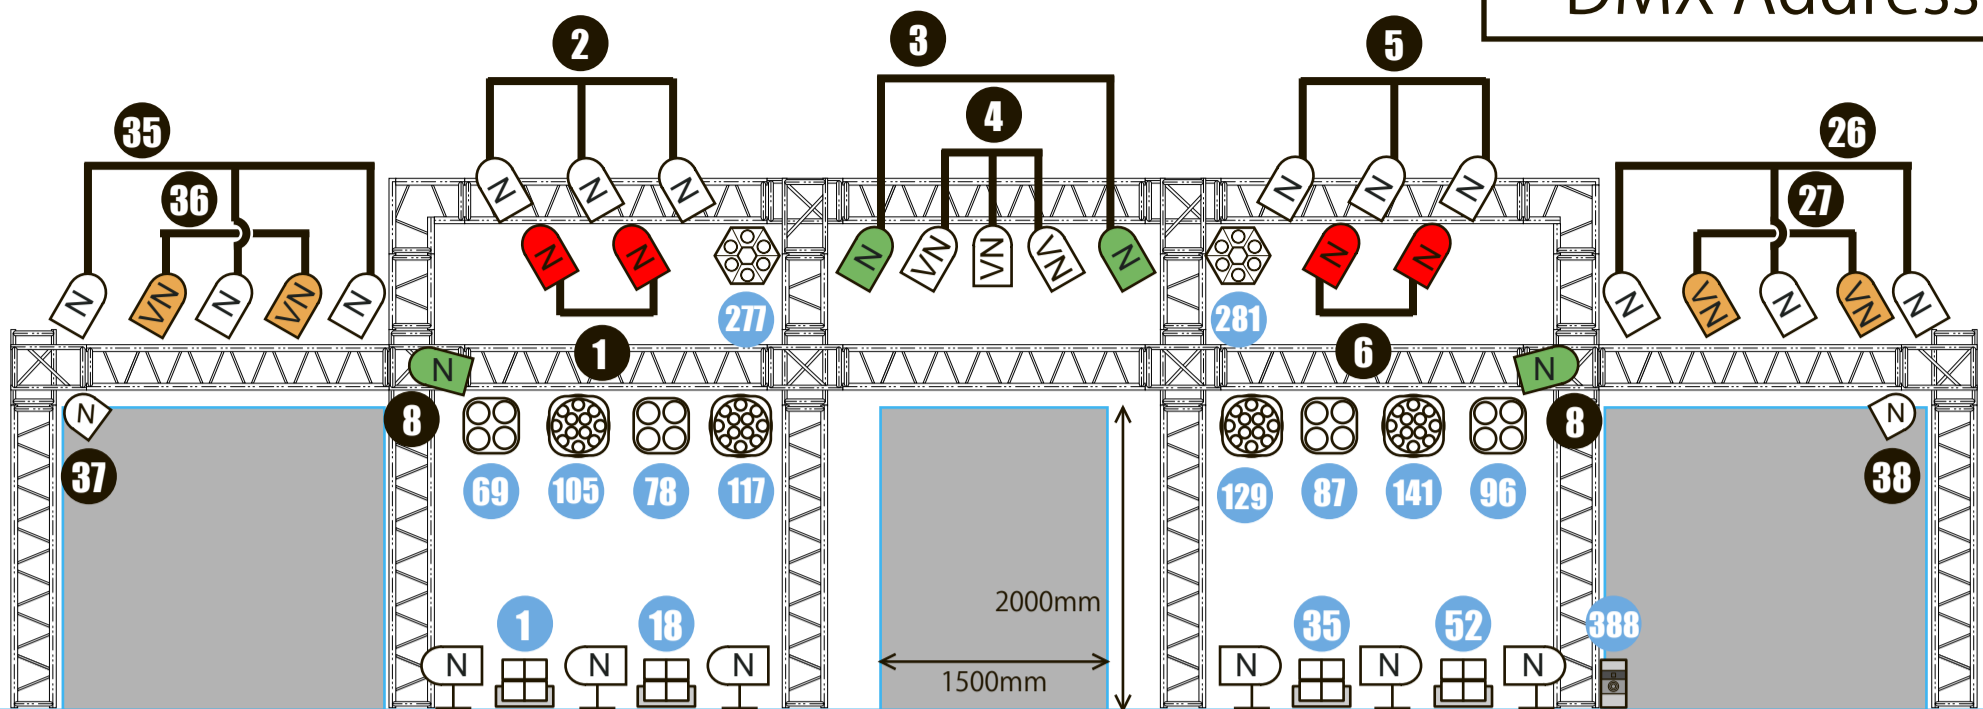

DMX Address

- スタンド
- フロアベース
- Univers 1
- Univers 2
- PAR 64 LONG
- PAR 64 SHORT
- X-Blinder
- LED 18P HEX
- LED Par-363TRI
- MYCYC SS812
- VSM-230BS
- Quad Phase HP
- 64J-RGBW
- MIRROR BALL
- Z-350 Fog Machine